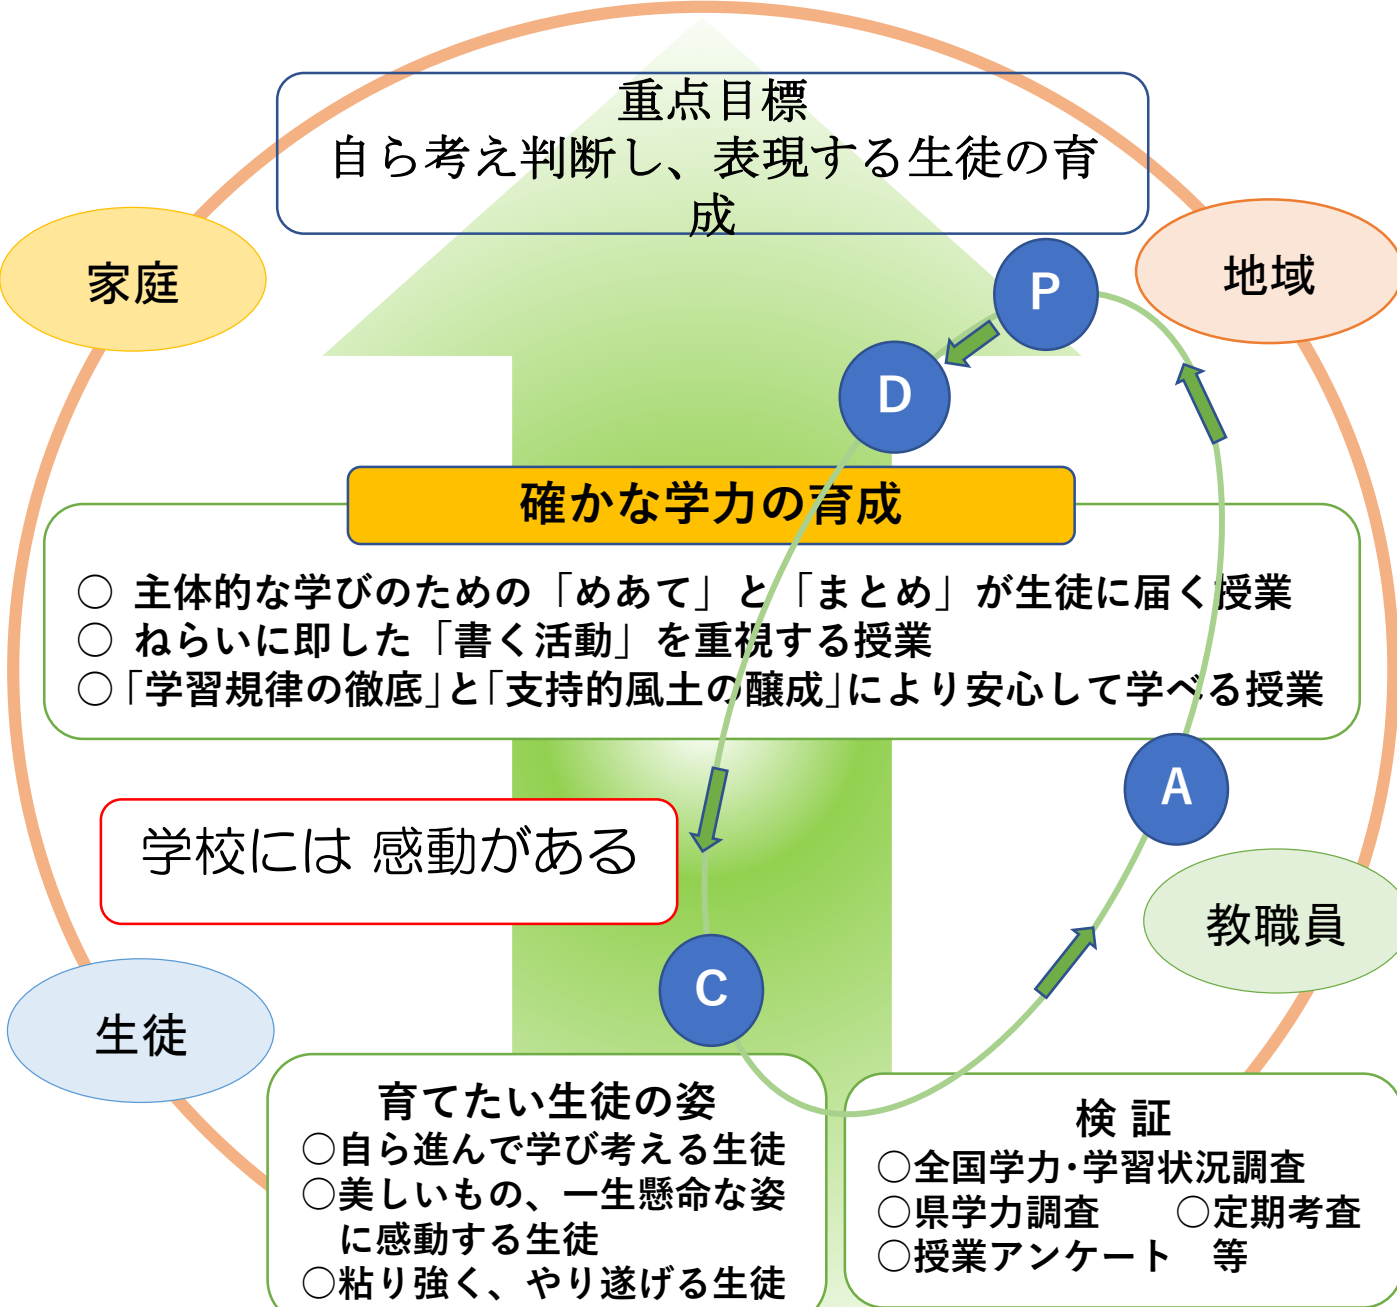

柳川市立昭代中学校

柳川が大好きな子ども

学校教育目標

知・徳・体の調和のとれた人間性豊かな、たくましい生徒の育成

校訓 向学 友愛 勤労

1年生	2年生	3年生	生徒総数
66名	69名	60名	195名

授業づくり

仲間づくり

居場所づくり