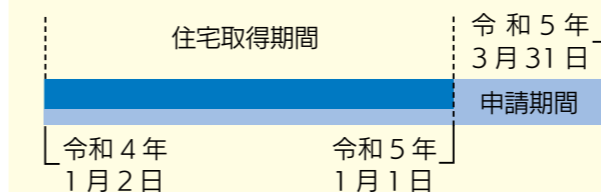

トークテーマは「移住して驚いたこと」。柳川クイズも予定しています。先輩移住者も参加予定なので、いろいろ相談してみませんか。参加費は無料です。一人での参加はもちろん、家族でも参加できるので、気軽に参加してください。

- 日時 2月26日(日) 午前10時～(2時間程度)
- 会場 市民文化会館
- 定員 20人(応募多数の場合は抽選)
- 対象 柳川に移住しておおむね5年以内で、今後も柳川に住み続ける予定の人(結婚、里帰り、就職など移住の理由は不問)。中学生以下は保護者の同伴必須。

託児はなし

●申込方法 2月10日(金)午後5時までに右のQRを読み取って専用フォームから申し込むか、市企画課企画係へ電話で申し込み。参加決定は2月17日(金)までに連絡

【問】同係 (☎ 77・8423)

参加申込

## 若い世代の移住や定住を応援します

39歳以下の新婚世帯と、45歳以下のマイホーム取得を支援

市は、市内に住宅を取得した若い世代を支援しています。支援を受けるには申請が必要です。昨年1月2日から1月1日の間に住宅を取得した人は、3月31日までに忘れず申請してください。要件や申請に必要な書類などは、市公式サイトで確認してください。

□申請期間のイメージ

### 39歳以下の新婚世帯に最大30万円

□新婚世帯マイホーム取得支援事業

結婚後1年以内に市内に新しく住宅を建てたり、購入したりした39歳以下の人で、要件を満たす人は申請すると30万円を上限に補助を受けることができます。

新婚世帯支援