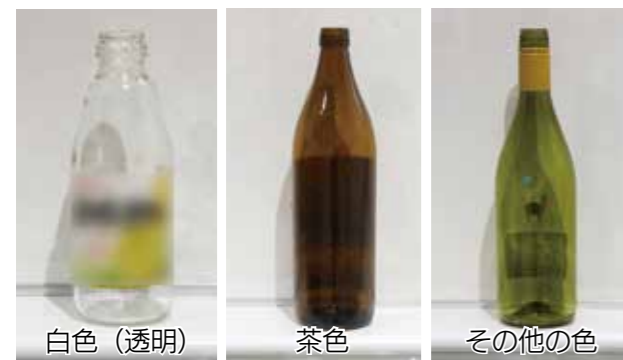

びん・ガラスの分別は「白色(透明)」「茶色」「その他の色(白・茶以外)」の3種類です。割れたガラスは透明な袋に入れるか、それ以外の袋に「割れ」と書いて出してください。

■令和3年11月の可燃ごみの量

柳川市 1206トン	みやま市 450トン

■令和4年11月の可燃ごみの量

柳川市 1120トン	みやま市 401トン

11月の市内の可燃ごみの量は前年同月に比べ約7%減少。みやま市の可燃ごみの量は前年同月に比べ約11%減少しました。

■3～11月の可燃ごみの割合

柳川市 74%	みやま市 26%

びんのキャップ外しに便利なキャップ取り

出前講座に参加した人に無料でキャップ取りを配布しています。出前講座の情報は市公式サイトで確認してください。

陶磁器や蛍光灯などの出し方

区分	品目	出し方
陶磁器 かがみ類	陶磁器製のコップや茶わん、かがみ	かがみについた枠などはできるだけ取り外す。割れたものは袋に入れるか新聞紙で包む
蛍光灯	蛍光灯、電球	箱から出して割らざに出す
乾電池 充電電池	乾電池、モバイルバッテリー	透明な袋に入れるか、それ以外の袋に「電池」と書いて入れる

よくあるお問い合わせ

Q 壊れたデジタルカメラやリモコン、携帯ゲーム機はどうすればいいですか？

A 市役所やコミュニティセンターに設置している小型家電回収ボックスに入れてください。入れるときはモバイルバッテリーや電池などを外して別に出してください。

移住者同士で交流の輪を広げよう

「やながわ移住者交流会」を開催。移住者同士で気軽に情報交換しましょう

「柳川に引っ越してきたばかりで心細い」「移住者の知り合いを増やしたい」。市は、移住者同士が気軽に情報交換できる「やながわ移住者交流会」を開催します。この交流会は、柳川市へ移住してきてよかったことや楽しかったこと、悩みや困ったことなどを話し合える場を提供することで、今以上に移住ライフを楽しんでもらおうと開催するものです。

トークテーマは「移住して驚いたこと」。柳川クイズも予定しています。先輩移住者も参加予定なので、いろいろ相談してみませんか。参加費は無料です。一人での参加はもちろん、家族でも参加できるので、気軽に参加してください。

- ●日時 2月26日(日) 午前10時～(2時間程度)
- ●会場 市民文化会館
- ●定員 20人(応募多数の場合は抽選)
- ●対象 柳川に移住しておおむね5年以内で、今後も柳川に住み続ける予定の人(結婚、里帰り、就職など移住の理由は不問)。中学生以下は保護者の同伴必須。