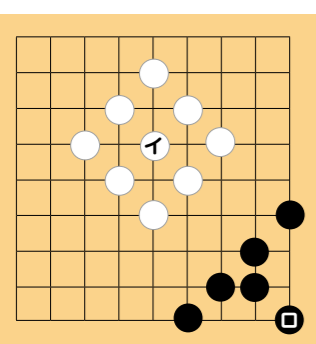

大淵盛人九段の次の一手
【12月1日号の答え】
前回の参考図から、それぞれ白イ、黒ロと打ち、石を取り上げた形です。

家族のお葬式 民生館柳川斎場
いつでも、どなたでも安心価格
式場見学 承り中
事前相談での無料見積り致します
5.5万円(税込)より
ご希望の方はお気軽にお問い合わせください!

社会福祉法人 大牟田市福祉事業協会 柳川事業部
総合葬祭 民生館柳川斎場 柳川市三橋町今古賀49-3
TEL.0944-32-8171

福祉

住民税非課税世帯へ1世帯当たり5万円支給

物価高騰による家計の負担を軽減するため、1世帯当た

ももらえます。詳しくはホークス公式サイトで確認してください。
【問】同スタジアム (☎ 0942・42・1182)

り5万円の給付金を支給します。詳しくは市公式サイトで確認してください。
●**対象** 9月30日時点で市内に住民票があり、次のいずれかに該当する人①世帯全員の令和4年度の住民税均等割が非課税である世帯の世帯主②前期せず家計が急変し、非課税世帯と同様の事情にあると認められる世帯の世帯主
●**申請方法**
①11月下旬に市が発した確認

若年性認知症交流会

県若年性認知症サポートセンターは、若年性認知症の人とその家族同士の交流を目的に、無料の交流会を開催します。詳しくは県公式サイトで

書の情報を確認し、返送②市公式サイトにある申請書類に必要事項を記入し、市生活支援課支援係へ提出
●**申請期限** 2月28日(火)
【問】臨時特別給付金事業実施本部(福祉課福祉総務係内) (☎ 77・8179)
●**申込方法** 1月5日(木)までに県若年性認知症サポートセンターへ申し込み
【問】県若年性認知症サポートセンター (☎ 0930・26・2370)

●**応募期間** 1月3日(火)～2月8日(水)
●**部門** ▽伝承さげもん部門(柳川伝承さげもんの基準を満たすもの) ▽創作さげもん部門 ▽さげもん部門(18歳以下学生の部) ▽柳川まり部門(円周42～55cm)
※詳しくは公式サイトで確認してください。
●**受付場所** 沖端観光案内所
【問】市観光協会 (☎ 73・2145)

さげもん・柳川まりコンテストに応募しよう

募集

お知らせ

知って役立つ お知らせ 掲示板

最新の情報は市公式サイトでご確認ください。また、テレビのdボタンや公式SNS、アプリでも情報発信しています。

工事広告は1月から市公式サイトに掲載

市は、1月から公告予定の工事や建設コンサルタント業務委託があるときは、第2、4金曜日(祝日のときは、その翌月曜日)に市公式サイトに掲載します。
【問】市総務課契約検査係 (☎ 77・8415)

水道未加入世帯へ支援金の手続きを忘れずに

支給していません。まだ手続きをしていない人は12月28日(水)までに申請してください。
●**対象** 9月30日時点で水道未加入かつ10月1日時点で市内に住民票がある世帯
【問】市上下水道課料金係 (☎ 77・8596)

空き家・空き地は事前に対策を

少子高齢化による人口減少の影響で、空き家や空き地の増えています。老朽化による屋根や壁の崩落、雑草が生い茂るなどの苦情が市に寄せられています。通行している人に被害が出たときは、所有者や管理者に損害賠償を請求されることがあります。市生活環境課は、空き家の相談を受け付けているので、気軽に利用してください。
【問】同課環境係 (☎ 77・8485)

タマホームスタジアム筑後は完成7周年を記念して、初めて年間予約席を購入する市民へ、お得な割引価格で購入できるキャンペーンを実施しています。このキャンペーンではさまざまなオーナー特典