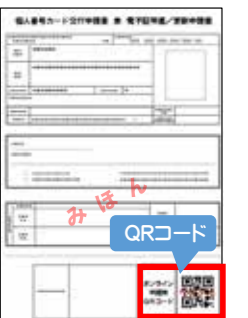

### 水の郷の特設会場は開設時間を延長

水の郷1階にあるマイナンバー特設会場では、9月末まで開設時間の延長や土日の受付を実施します。延長時間や土日受付は、カードの申請と受け取りのみです。ご注意ください。

ゆめマート入り口付近での出張申請の様子

### QRコードからスマホで簡単申請

国は、マイナンバーカードをまだ申請していない人へ、交付申請書を送付しています。申請書のQRコードをスマートフォンで読み取ると簡単に申請できるので、申請をお願いします。

【問】市民課市民係(☎77・8472)