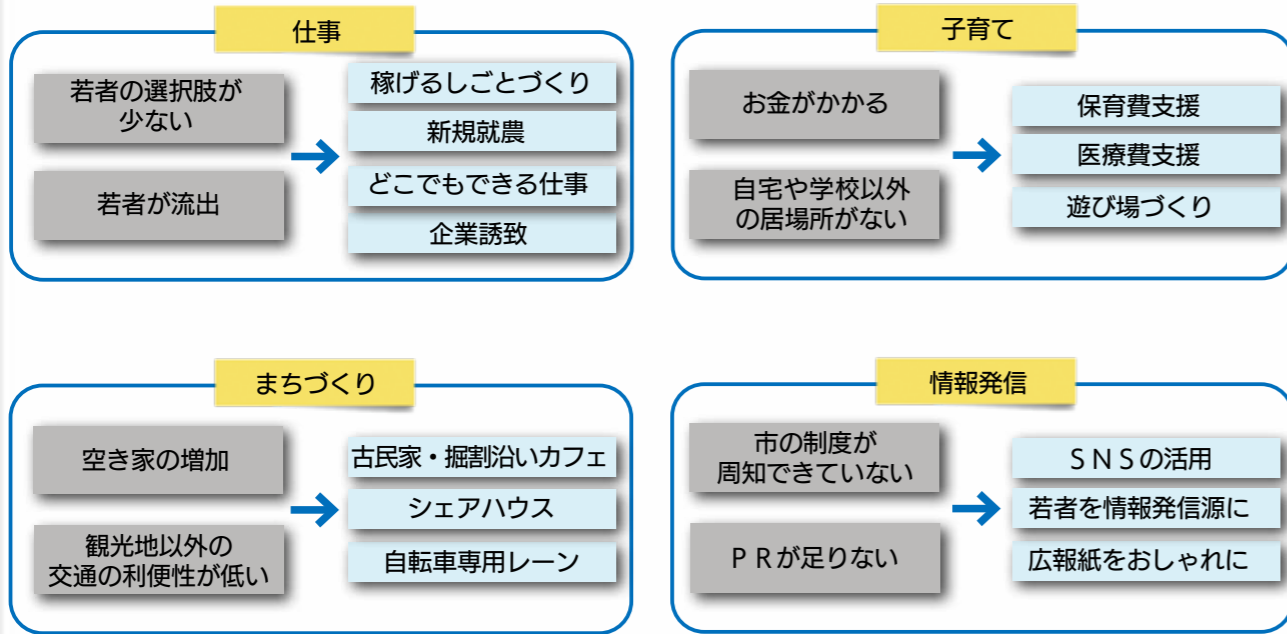

ワークショップで出た課題や課題を解決するアイデア

マイナンバーカード作るなら便利でお得な今でしょ

9月までカード普及促進強化月間 9月25日まで市内各所で出張申請受付を実施

6月末時点で35.1%と、全国平均を10ポイントほど下回っている市内のマイナンバーカード交付率。そこで市は、カードの普及を推進するため、8月と9月を普及促進強化月間と位置付け、さまざまなキャンペーンを実施します。詳しくは市公式サイトで確認してください。

ゆめマート柳川や各コミセンへ出張申請受付

「申請する気はあるけど、わざわざ市役所や水の郷まで行くのはちょっと面倒」という声にお応えして、出張申請受付を実施します。ゆめマート柳川や各コミュニティセンターへ担当者が出向き、カードの申請手続きはもちろん、写真撮影などもお手伝いします。

- □ゆめマート柳川（出入口付近）
- ●日時 8月14日、21日、28日、9月4日、11日、18日、25日のいずれも日曜、正午～午後7時
- □各コミュニティセンター
- ●日時・会場 下表のとおり
- ●持ってくるもの（共通） 運転免許証や健康保険証など身分を証明できるもの

水の郷の特設会場を土日も開設

6月から水の郷1階に設置しているマイナンバー特設会場。会場ではカードの申請や受け取りはもちろん、マイナポイント申請のサポートなどマイナンバーに関する各種手続きの支援を行っています。利用者の多くのご要望にお応えして、8月14日から9月末まで開設時間の延長や土日開設を実施します。

- ●各コミュニティセンターの出張申請受付 時間はいずれも午前10時から午後5時まで

会場	日程
柳河ふれあいセンター	8月15日(月)
城内コミュニティ防災センター	8月17日(水)
柳川農村環境改善センター	8月19日(金)
矢留うぶすな館	8月22日(月)
就業改善センター	8月24日(水)
有明まほろばセンター	8月26日(金)
豊原コミュニティセンター	8月29日(月)
蒲池農村環境改善センター	8月31日(水)
大和コミュニティセンター	9月2日(金)

カード取得者は必ずもらえる
柳川藩札 5000円分
申請不要

9月30日までに申請すれば
マイナポイントとあわせて
2万5000円相当の特典

国が実施している、9月30日までにマイナンバーカードを申請した人に、最大2万円相当のポイントを付与する「マイナポイント第2弾」。市は、これに加えて柳川藩札5000円分をプレゼントします。対象など詳しくは、市公式サイトで確認してください。既にカードを持っている人には、8月下旬から順次柳川藩札を郵送予定です。

1. ●通常開設時間 平日、午前9時30分～午後4時
   - ●開設時間延長 木曜、午後4時～7時
   - ●土日開設 8月14日(日)、28日(日)、9月11日(日)、24日(土)、25日(日)、時間はいずれも午前9時～正午
     ※延長時間や土日は、カードの申請と受け取りのみです。
2. 【問】市民課市民係 ☎77・8472

会場	日程
大和漁村センター	9月5日(月)
血垣コミュニティセンター	9月7日(水)
有明コミュニティセンター	9月9日(金)
六合コミュニティセンター	9月12日(月)
ニッ河コミュニティセンター	9月14日(水)
中山コミュニティセンター	9月16日(金)
矢ヶ部コミュニティセンター	9月20日(火)
垂見コミュニティセンター	9月21日(水)
藤吉コミュニティセンター	9月23日(金・祝)