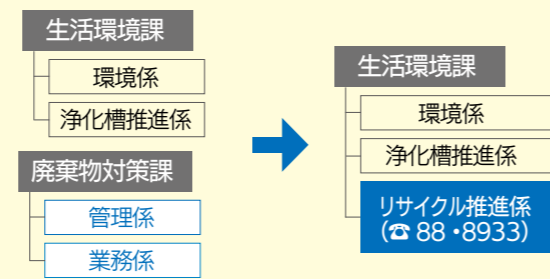

組織機構変更

建設課と都市計画課の編成を変更

建設課建築係を都市計画課へ移行。建設課河川係と都市計画課国県道対策係を統合

廃棄物対策課は生活環境課へ統合

佃町のクリーンセンター閉館に伴い、廃棄物対策課を廃止。同課管理係と業務係を「リサイクル推進係」として生活環境課へ統合

水道課と下水道課を統合

公営企業会計の水道課と下水道課を統合

市民アンケートの調査結果を公表