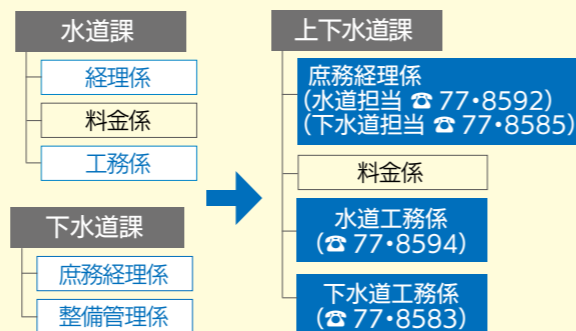

組織機構変更

建設課と都市計画課の編成を変更

建設課建築係を都市計画課へ移行。建設課河川係と都市計画課国県道対策係を統合

廃棄物対策課は生活環境課へ統合

佃町のクリーンセンター閉館に伴い、廃棄物対策課を廃止。同課管理係と業務係を「リサイクル推進係」として生活環境課へ統合

水道課と下水道課を統合

公営企業会計の水道課と下水道課を統合

市民アンケートの調査結果を公表

目指す将来像を実現するため市民 2000 人に調査を実施

市は、長期的な視点でまちづくりを進めるため、「第2次柳川市総合計画」に沿ってさまざまな事業を実施しています。市が目指す将来像「水と人とまちが輝く柳川」を実現するためには、市民の声を吸い上げ、実施している事業内容を検証し、改善していくことが大切です。そのため市は、市民を対象にしたアンケートを毎年実施しています。今年度は昨年8月、18歳以上の市民2000人を対象に実施。1060人(回収率53%)

が回答しました。アンケートでは、市への愛着や子育て環境、学校再編など、全部で42項目を調査しています。詳しい結果は、市公式サイトで確認できます。右のQRコードを読み取って、ぜひ一度ご覧ください。また、各市立図書館でも見ることが可能です。
【問】市企画課総合戦略推進係 (☎ 77・8423)

アンケート結果

犬の予防注射は飼い主の義務

愛犬の登録と年に一度のワクチン接種をお忘れなく
 4月から狂犬病予防ワクチンの集団接種が始まります。ペットといえど喜びや悲しみを分かち合う大切な家族。この機会に「家族」を守る義務をしっかりと果たしましょう。