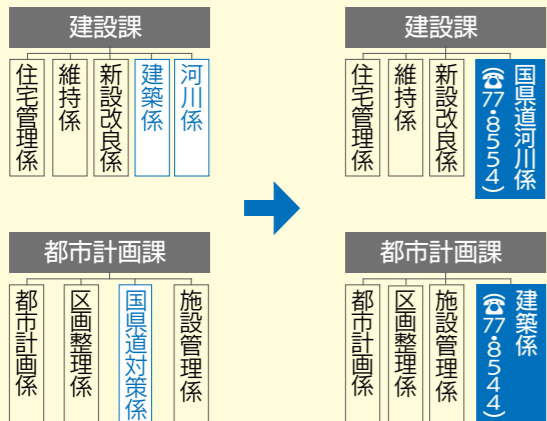

4月から市の組織機構が一部変わります

ごみの出し方や収集ルートは柳川庁舎 2 階の生活環境課 (☎ 88・8933) が担当

市は、最少の経費で最大の効果を上げる市政運営をしていくため、行財政改革に取り組んでいます。その一環として、4月1日から組織機構の一部を変更します。橋本町の有明ひまわりセンターの本格稼働開始に伴い、佃町のクリーンセンターは3月末で閉館します。このため、ごみの出し方や収集ルート、回収漏れなどは、4月から柳川庁舎 2 階の生活環境課が担当です。ご注意ください。市公式サイトでも確認できます。
【問】市人事秘書課人事係 (☎ 77・8403)

組織機構変更

建設課と都市計画課の編成を変更

建設課建築係を都市計画課へ移行。建設課河川係と都市計画課国県道対策係を統合

廃棄物対策課は生活環境課へ統合

佃町のクリーンセンター閉館に伴い、廃棄物対策課を廃止。同課管理係と業務係を「リサイクル推進係」として生活環境課へ統合

水道課と下水道課を統合

公営企業会計の水道課と下水道課を統合

市民アンケートの調査結果を公表