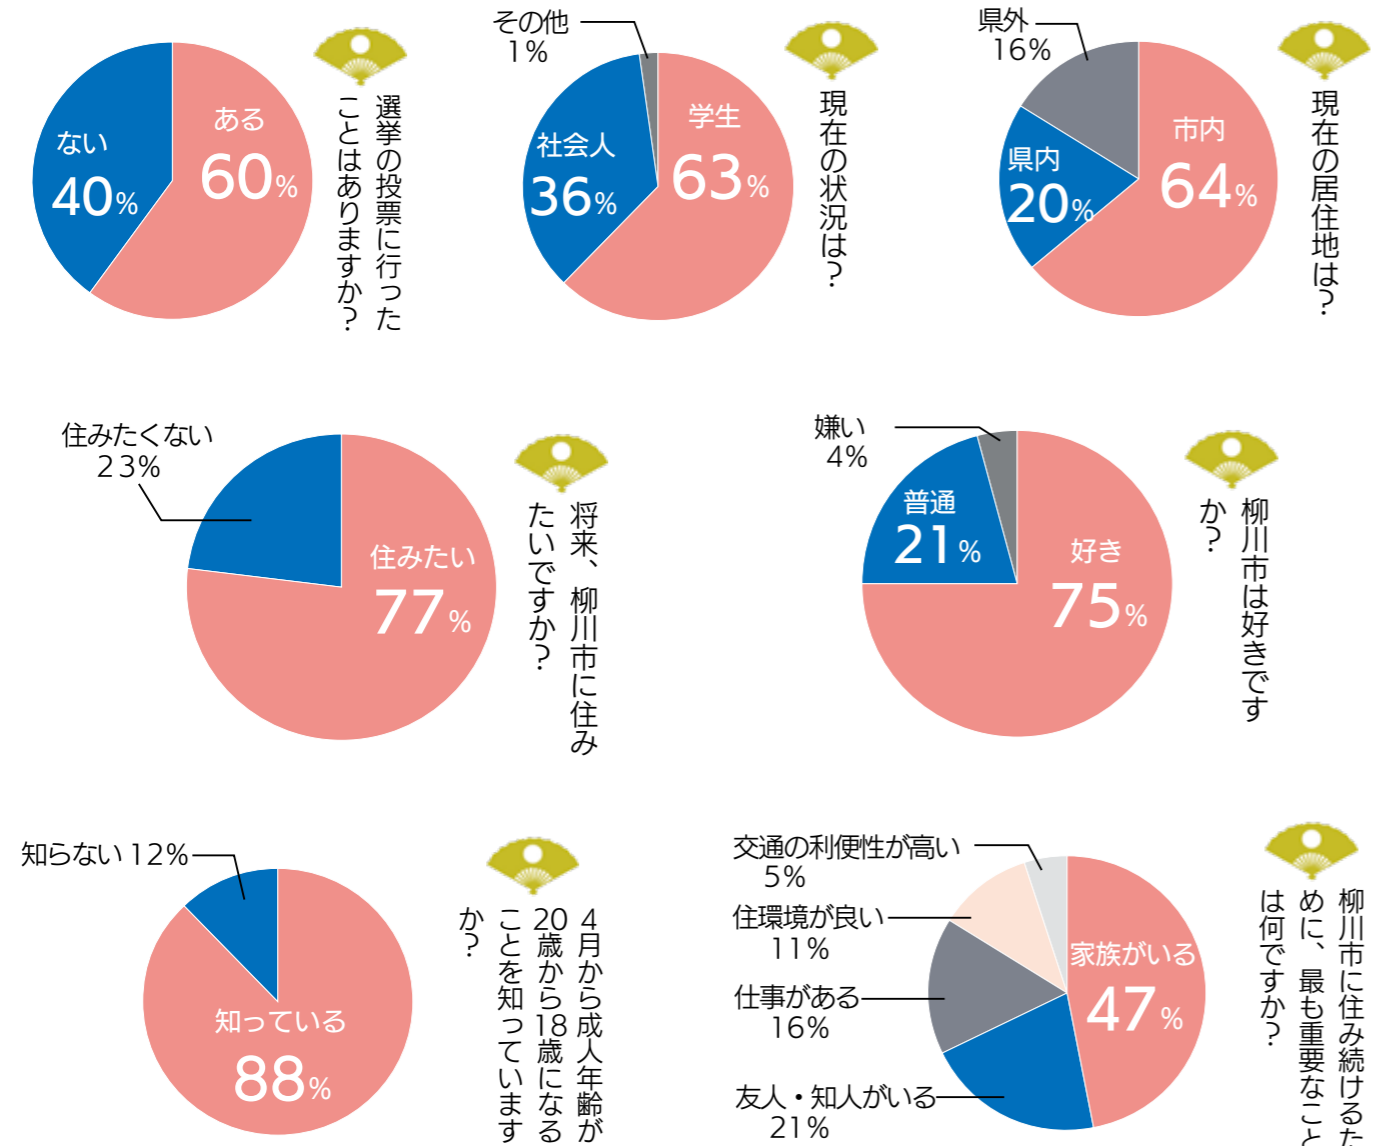

# 新成人の夢や考え

令和4年4月の民法改正によって、4月から成人年齢がこれまでの20歳から18歳へ引き下げられます。このため市は来年少以降、成人式ではなく、「二十歳のつどい」と名称を変えて開催します。今年は市として行う「最後の成人式」。新成人は20歳で成人となる最後の世代です。今回はそんな新成人がどんな夢や考えを持っているのかを紹介していきます。

**感謝の気持ち 胸に秘め 希望の未来へ第一歩**

色とりどりの振り袖や袴、真新しいスーツに身を包んだ新成人482人が1月9日に市民文化会館で開かれた成人式に出席しました。会場のいたるところで、旧友との再会を喜ぶ姿や記念に写真を撮る姿が見られました。式典では、新成人を代表して三砂晴香さんが「この日を迎えられたのも家族や友人、恩師地域の皆さんの支えのおかげ。これからは社会の一員として夢や目標に向かって歩んでいきます」と決意を述べました。

一生に一度しかない成人式。新成人は、今までお世話になった皆さんへの感謝を胸に、希望の未来への第一歩を踏み出しました。

## 新成人アンケート

### 「二十歳の今」

- RESEARCH -

新成人は今、どんな状況で、どんな考えを持っているかを聞いてみました。

◆回答方法 成人式参加者によるアンケート用紙への記入

◆回答数 126人

新成人の皆さんがどんな状況でどんな考えを持っているかを調査したアンケート「二十歳の今」。柳川市は好きですか、「将来、柳川市に住みたいですか」の質問に7割以上の新成人の皆さんが、「好き」、「住みたい」と回答し、柳川に愛着を持っていることが分かりました。