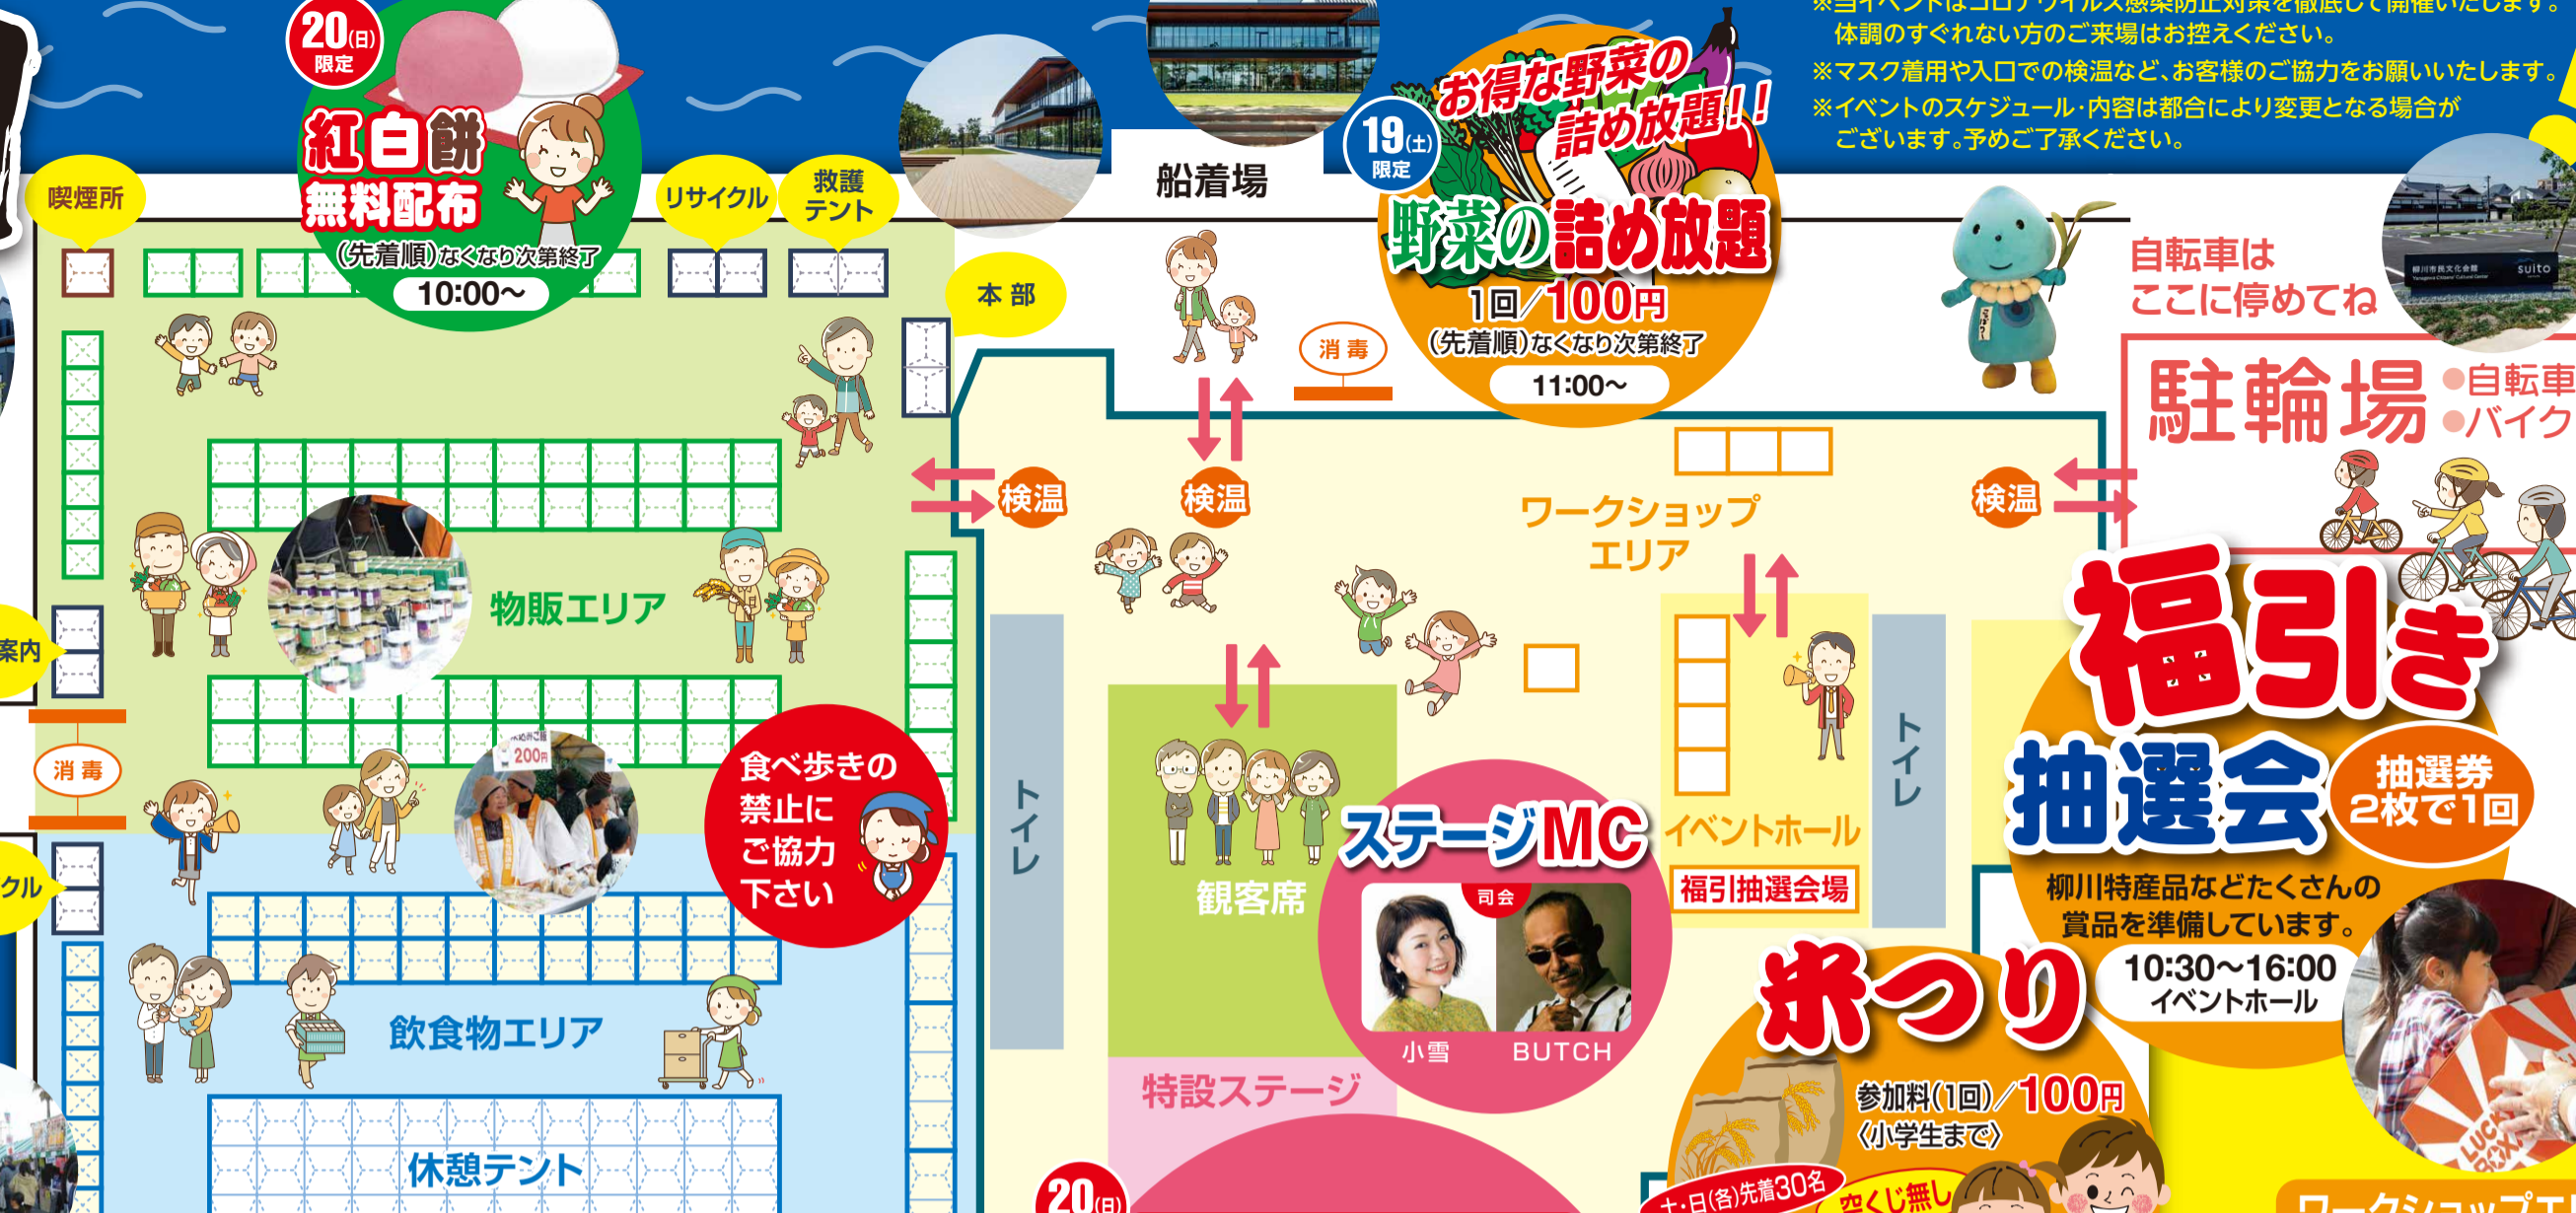

第18回 柳川ふれあい祭り

※当イベントはコロナウイルス感染防止対策を徹底して開催いたします。体調のすぐれない方のご来場はお控えください。*マスク着用や入口での検温など、お客様のご協力をお願いいたします。*イベントのスケジュール・内容は都合により変更となる場合がございます。予めご了承ください。

どんこ舟送
からたち文人の
足湯公園⇔会場
30分間隔で運行

ステージプログラム 無料

11月19日(土)
9:45~15:00

物販エリア

20日(日) 限定
生卵パック販売

土・日(各) 500パック 限り
無料配布 牛乳パック

元気つくし 販売
センドくん 風船 無料配布

20日(日) 限定
冷湯 鰻蒲焼 真空包装の即売

20日(日) 限定
海鮮、貝柱の 粕漬セット 超特売

20日(日) 限定
展示特売 海産物

のり佃煮
梅莢の佃煮、板梅莢の特売

花鉢、花苗、観葉植物
スーパーボールすくい 射的 お茶、ジュース販売

20日(日) 限定
もずくスープの販売

20日(日) 限定
手作り! 軽食販売

20日(日) 限定
いもけんぴ実演販売

柳川まめマヨ、あまおうジャム、いちじくジャム、なすとオクラの味噌汁、ニラ玉スープ、とまとスープ、オクラスープ、たいさず3兄弟
農産物加工品販売会

手話 ワークショップ
手づくり小物販売

うなぎのせいろ蒸し販売

炭火焼き販売

20日(日) 限定
シャカシャカポテト、ジュース販売

20日(日) 限定
こっぴりー10周年イベント

マイナンバーカード出張申請コーナー

健康チェック まちの保健室

ハンドマッサージ、メイクネイル、ヘアアレンジ