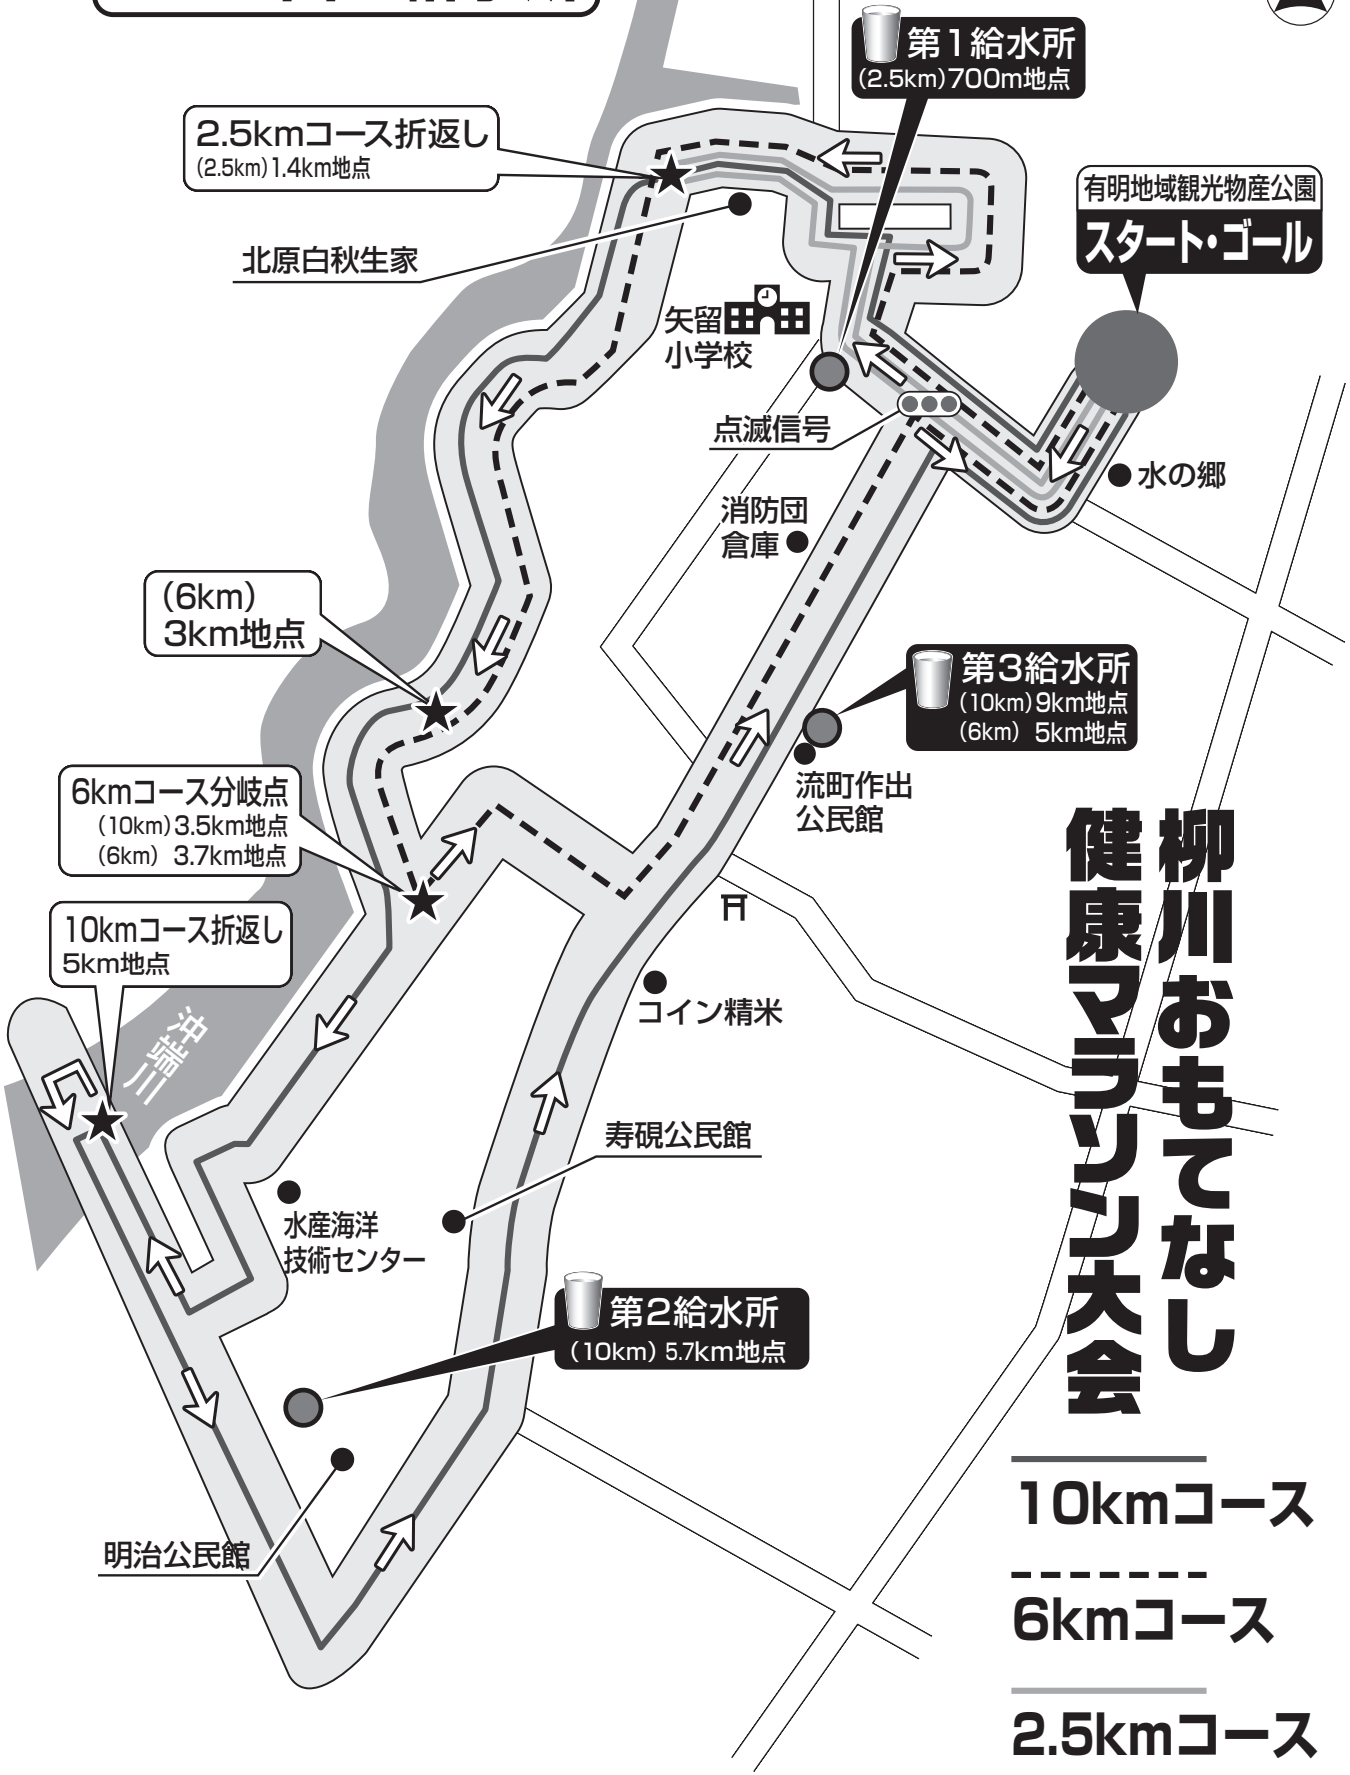

コース図 & 給水所

柳川おもてなし 健康マラソン大会

- 10kmコース
- 6kmコース
- 2.5kmコース