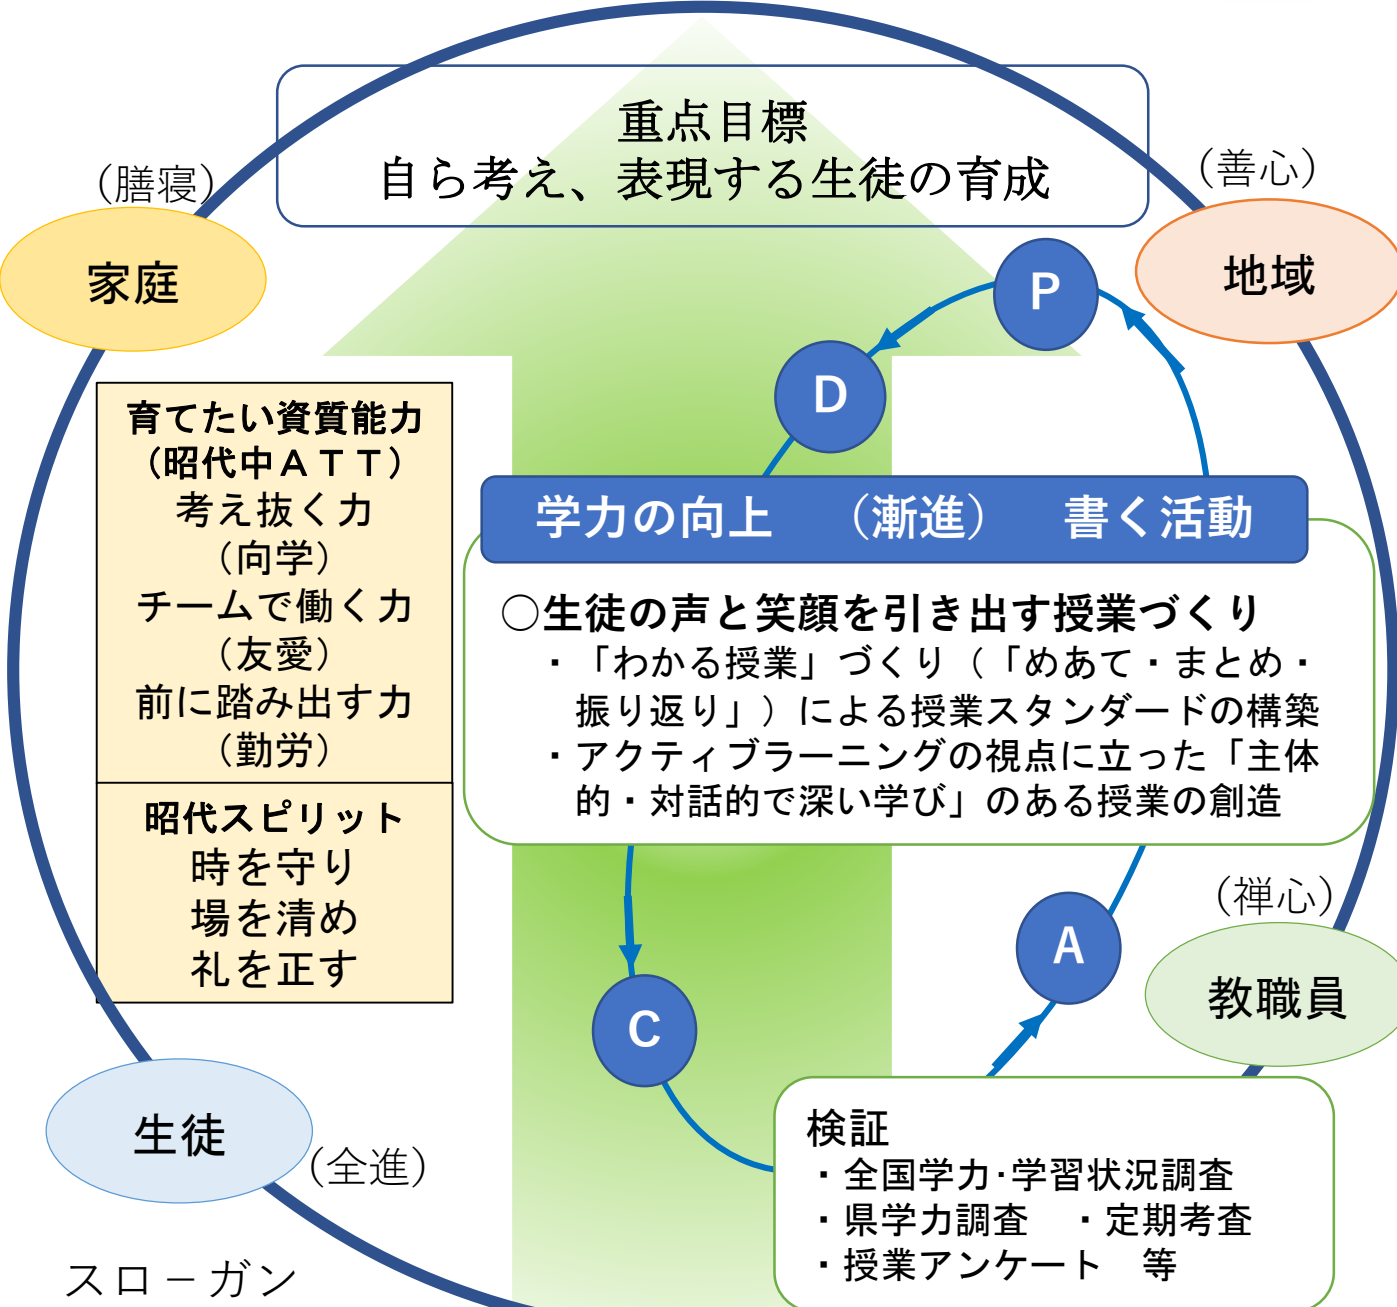

柳川市立昭代中学校

校訓 向学 友愛 勤労

学校教育目標

知・徳・体の調和のとれた人間性豊かな、たくましい生徒の育成

スローガン

ZENSHIN

1年生	2年生	3年生	生徒総数
69名	60名	66名	195名

授業風景

地域美化活動

掃除風景