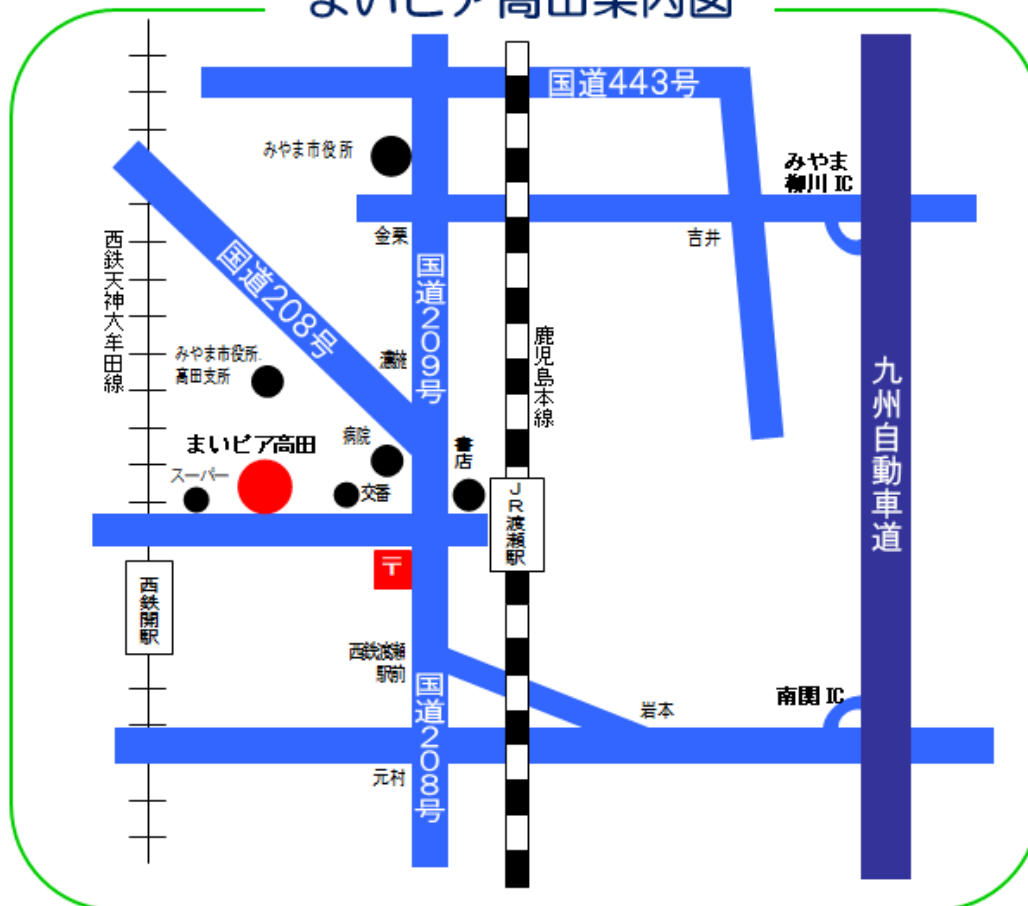

—研修会場—

みやま市文化施設「まいピア高田」

住所：みやま市高田町濃施 14 番地 電話番号：0944-22-5595

まいピア高田案内図

○駐車場は、みやま市役所高田支所西側駐車場をご利用ください。  
※高田支所駐車場への駐車はご遠慮願います。

まいピア高田周辺図