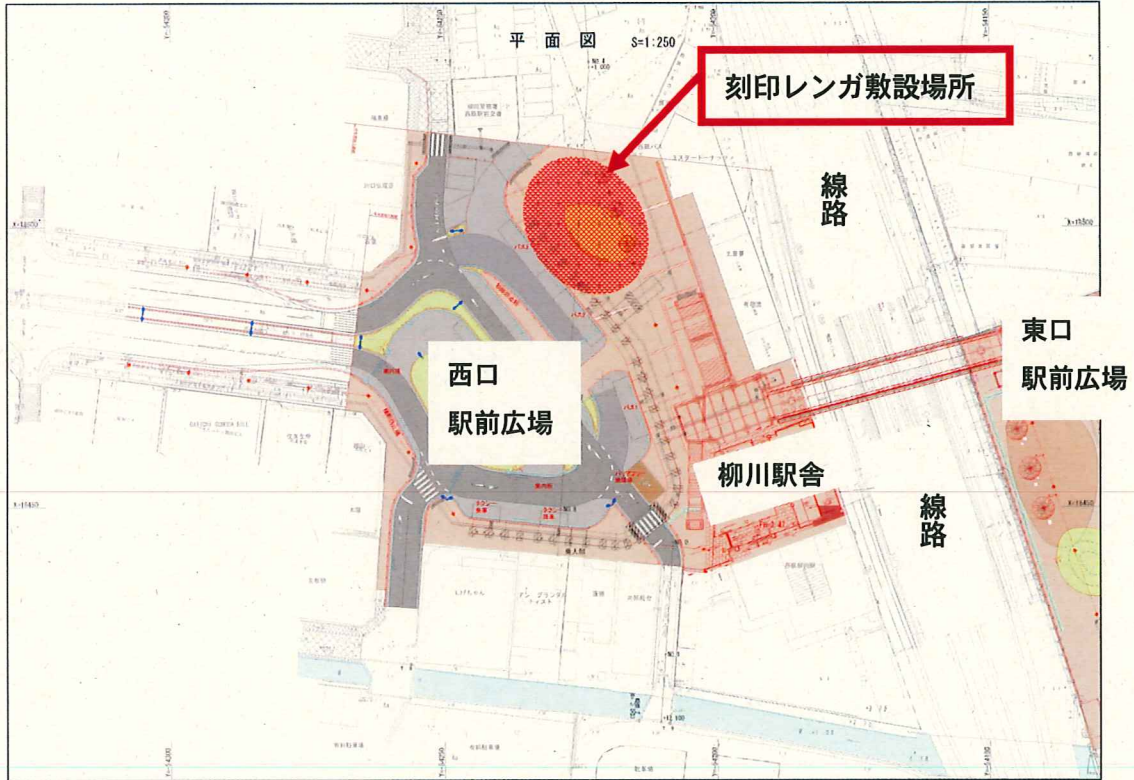

刻印レンガについて

- 応募総数 2097個
- 敷設場所 柳川駅西口駅前広場

○拡大図

※次ページ詳細図

■刻印レンガの並び方について

Aゾーン

柳川駅舎

Bゾーン