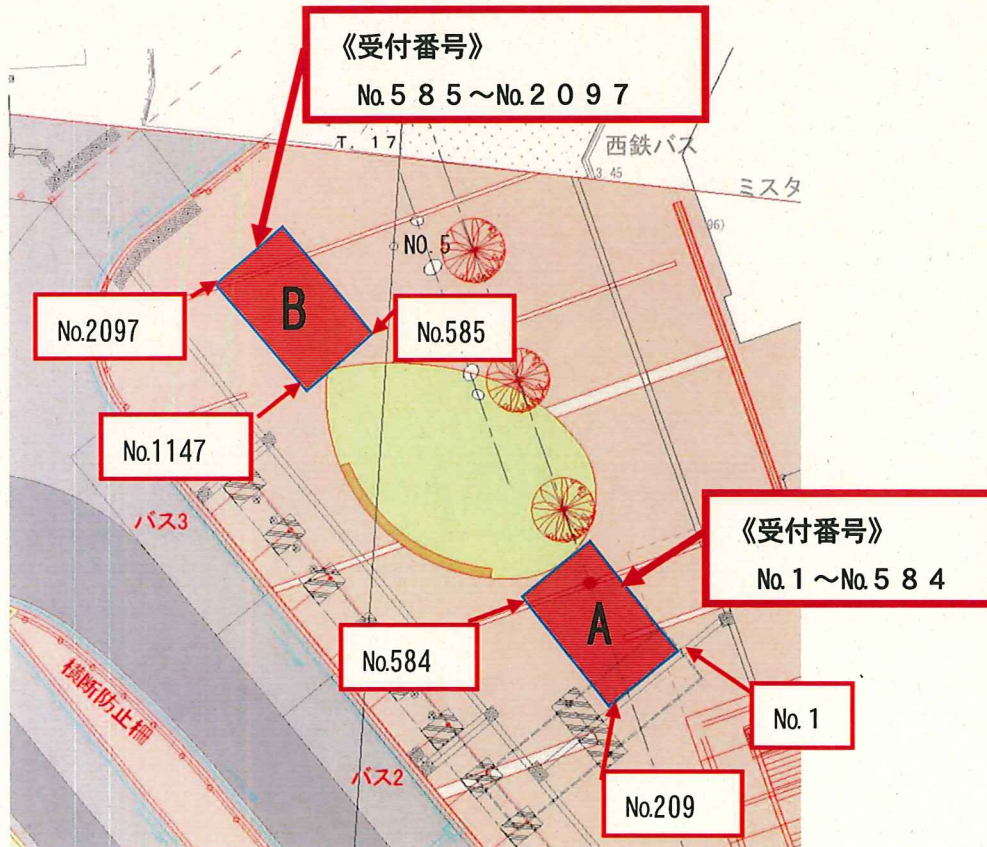

刻印レンガについて

- 応募総数 2097個
- 敷設場所 柳川駅西口駅前広場

○拡大図

※次ページ詳細図

■刻印レンガの並び方について

Aゾーン

柳川駅舎

Bゾーン