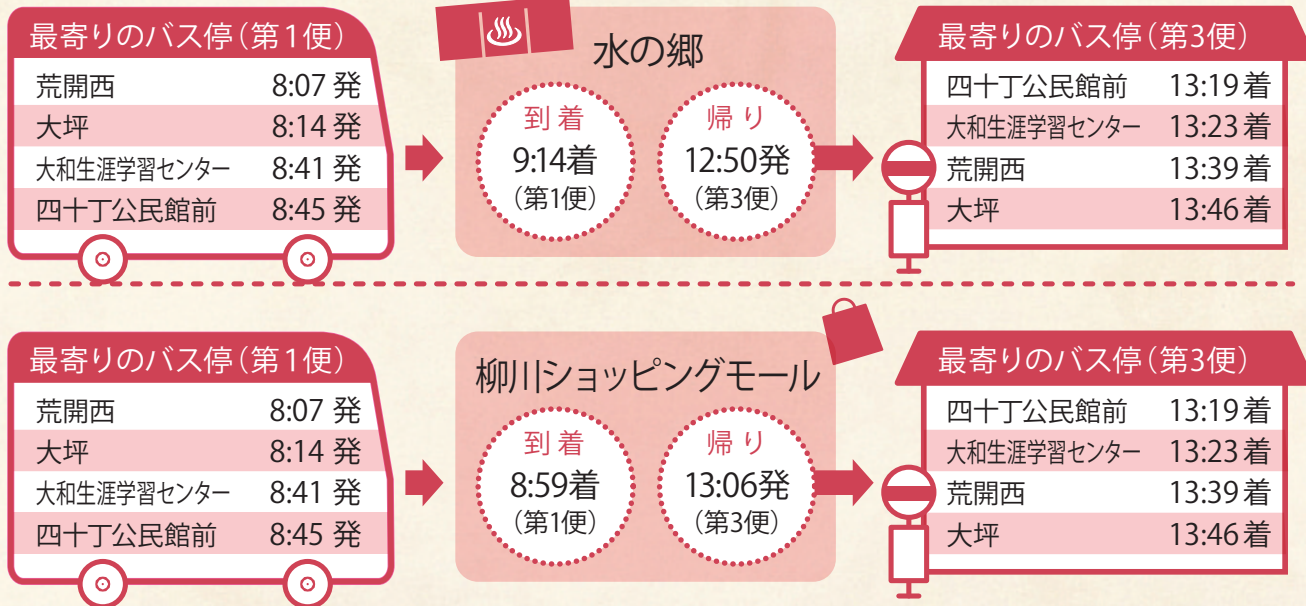

大和みなみルート

運行曜日/月・水・金

バス停名	1便	2便	3便	4便
長田病院	-	9:40	12:45	15:15
水の郷	-	9:45	12:50	15:20
柳川リハビリテーション病院	-	9:47	12:52	15:22
柳川市役所(柳川庁舎)	-	9:51	12:56	15:26
柳川病院	-	9:55	13:00	15:30
京町商店街	-	9:58	13:03	15:33
柳川ショッピングモール	-	10:01	13:06	15:36
江曲	-	10:07	13:12	15:42
今古賀	-	10:08	13:13	15:43
徳益	-	10:11	13:16	15:46
四十丁公民館前	-	10:14	13:19	15:49
大和庁舎	7:50	10:17	13:22	15:52
大和生涯学習センター	7:51	10:18	13:23	15:53
アスタラビスタ	7:54	10:21	13:26	15:56
マミーズ中島店	7:58	10:25	13:30	16:00
皿垣	8:01	10:28	13:33	16:03
政屋	8:03	10:30	13:35	16:05
宇土公民館	8:04	10:31	13:36	16:06
上土居	8:05	10:32	13:37	16:07
荒開西	8:07	10:34	13:39	16:09
弁天	8:09	10:36	13:41	16:11
弁天南	8:10	10:37	13:42	16:12
大坪	8:14	10:41	13:46	16:16
中土居	8:18	10:45	13:50	16:20
甲木	8:20	10:47	13:52	16:22
三五平	8:22	10:49	13:54	16:24
南二重	8:24	10:51	13:56	16:26
上ヶ地	8:26	10:53	13:58	16:28
江島	8:28	10:55	14:00	16:30
中島商店街(西口)	8:33	11:00	14:05	16:35
マミーズ中島店	8:34	11:01	14:06	16:36
アスタラビスタ	8:38	11:05	14:10	-
大和庁舎	8:40	11:07	14:12	-
大和生涯学習センター	8:41	11:08	14:13	-
四十丁公民館前	8:45	11:12	14:17	-
徳益	8:48	11:15	14:20	-
今古賀	8:51	11:18	14:23	-
江曲	8:53	11:20	14:25	-
柳川ショッピングモール	8:59	11:26	14:31	-
京町商店街	9:02	11:29	14:34	-
柳川病院	9:05	11:32	14:37	-
柳川市役所(柳川庁舎)	9:08	11:35	14:40	-
柳川リハビリテーション病院	9:12	11:39	14:44	-
水の郷	9:14	11:41	14:46	-
長田病院	9:19	11:46	14:51	-

乗り継ぎ例

※掲載の内容は一例です