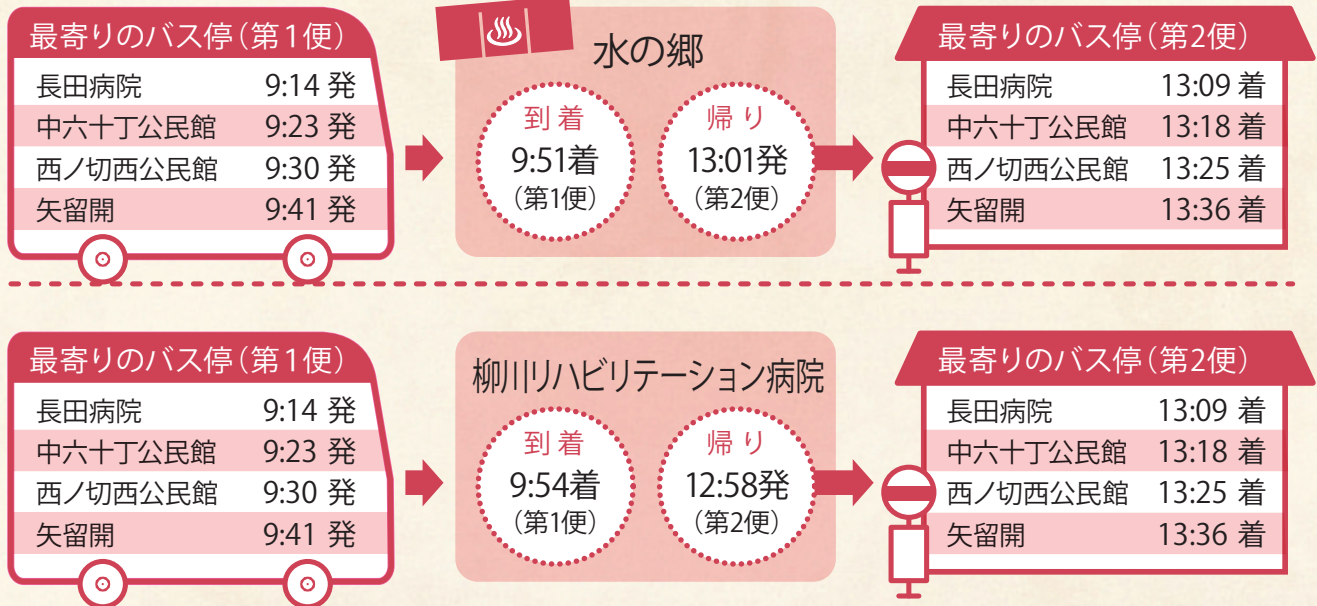

両開にしルート

運行曜日/月~土

バス停名	1便	2便	3便
柳川病院	8:45	12:40	16:00
京町商店街	8:49	12:44	16:04
柳川ショッピングモール	8:52	12:47	16:07
あめんぼセンター前	8:55	12:50	16:10
柳川市役所(柳川庁舎)	8:57	12:52	16:12
温水プール	9:02	12:57	16:17
柳川リハビリテーション病院	9:03	12:58	16:18
保養センター	9:05	13:00	16:20
水の郷	9:06	13:01	16:21
スーパーマルマツ	9:09	13:04	16:24
改善センター前	9:11	13:06	16:26
下宮永	9:12	13:07	16:27
長田病院	9:14	13:09	16:29
両開郵便局	9:15	13:10	16:30
中開四ツ角	9:16	13:11	16:31
中開	9:17	13:12	16:32
上八丁	9:18	13:13	16:33
豊後屋	9:19	13:14	16:34
まほろばセンター	9:21	13:16	16:36
中ノ切	9:22	13:17	16:37
中六十丁公民館	9:23	13:18	16:38
東六十丁	9:25	13:20	16:40
下八丁下	9:26	13:21	16:41
くろだ整形クリニック	9:28	13:23	16:43
西ノ切東	9:29	13:24	16:44
西ノ切西公民館	9:30	13:25	16:45
西ノ切西	9:31	13:26	16:46
明治	9:32	13:27	16:47
西六十丁	9:33	13:28	16:48
寿硯	9:35	13:30	16:50
村山公民館	9:37	13:32	16:52
外開	9:39	13:34	16:54
作出	9:40	13:35	16:55
矢留開	9:41	13:36	16:56
吉富・矢留団地	9:42	13:37	16:57
うぶすな館	9:43	13:38	16:58
スーパーマルマツ	9:48	13:43	-
水の郷	9:51	13:46	-
保養センター	9:52	13:47	-
柳川リハビリテーション病院	9:54	13:49	-
温水プール	9:55	13:50	-
柳川市役所(柳川庁舎)	10:01	13:56	-
あめんぼセンター前	10:02	13:57	-
柳川ショッピングモール	10:05	14:00	-
京町商店街	10:08	14:03	-
柳川病院	10:12	14:07	-

乗り継ぎ例

※掲載の内容は一例です