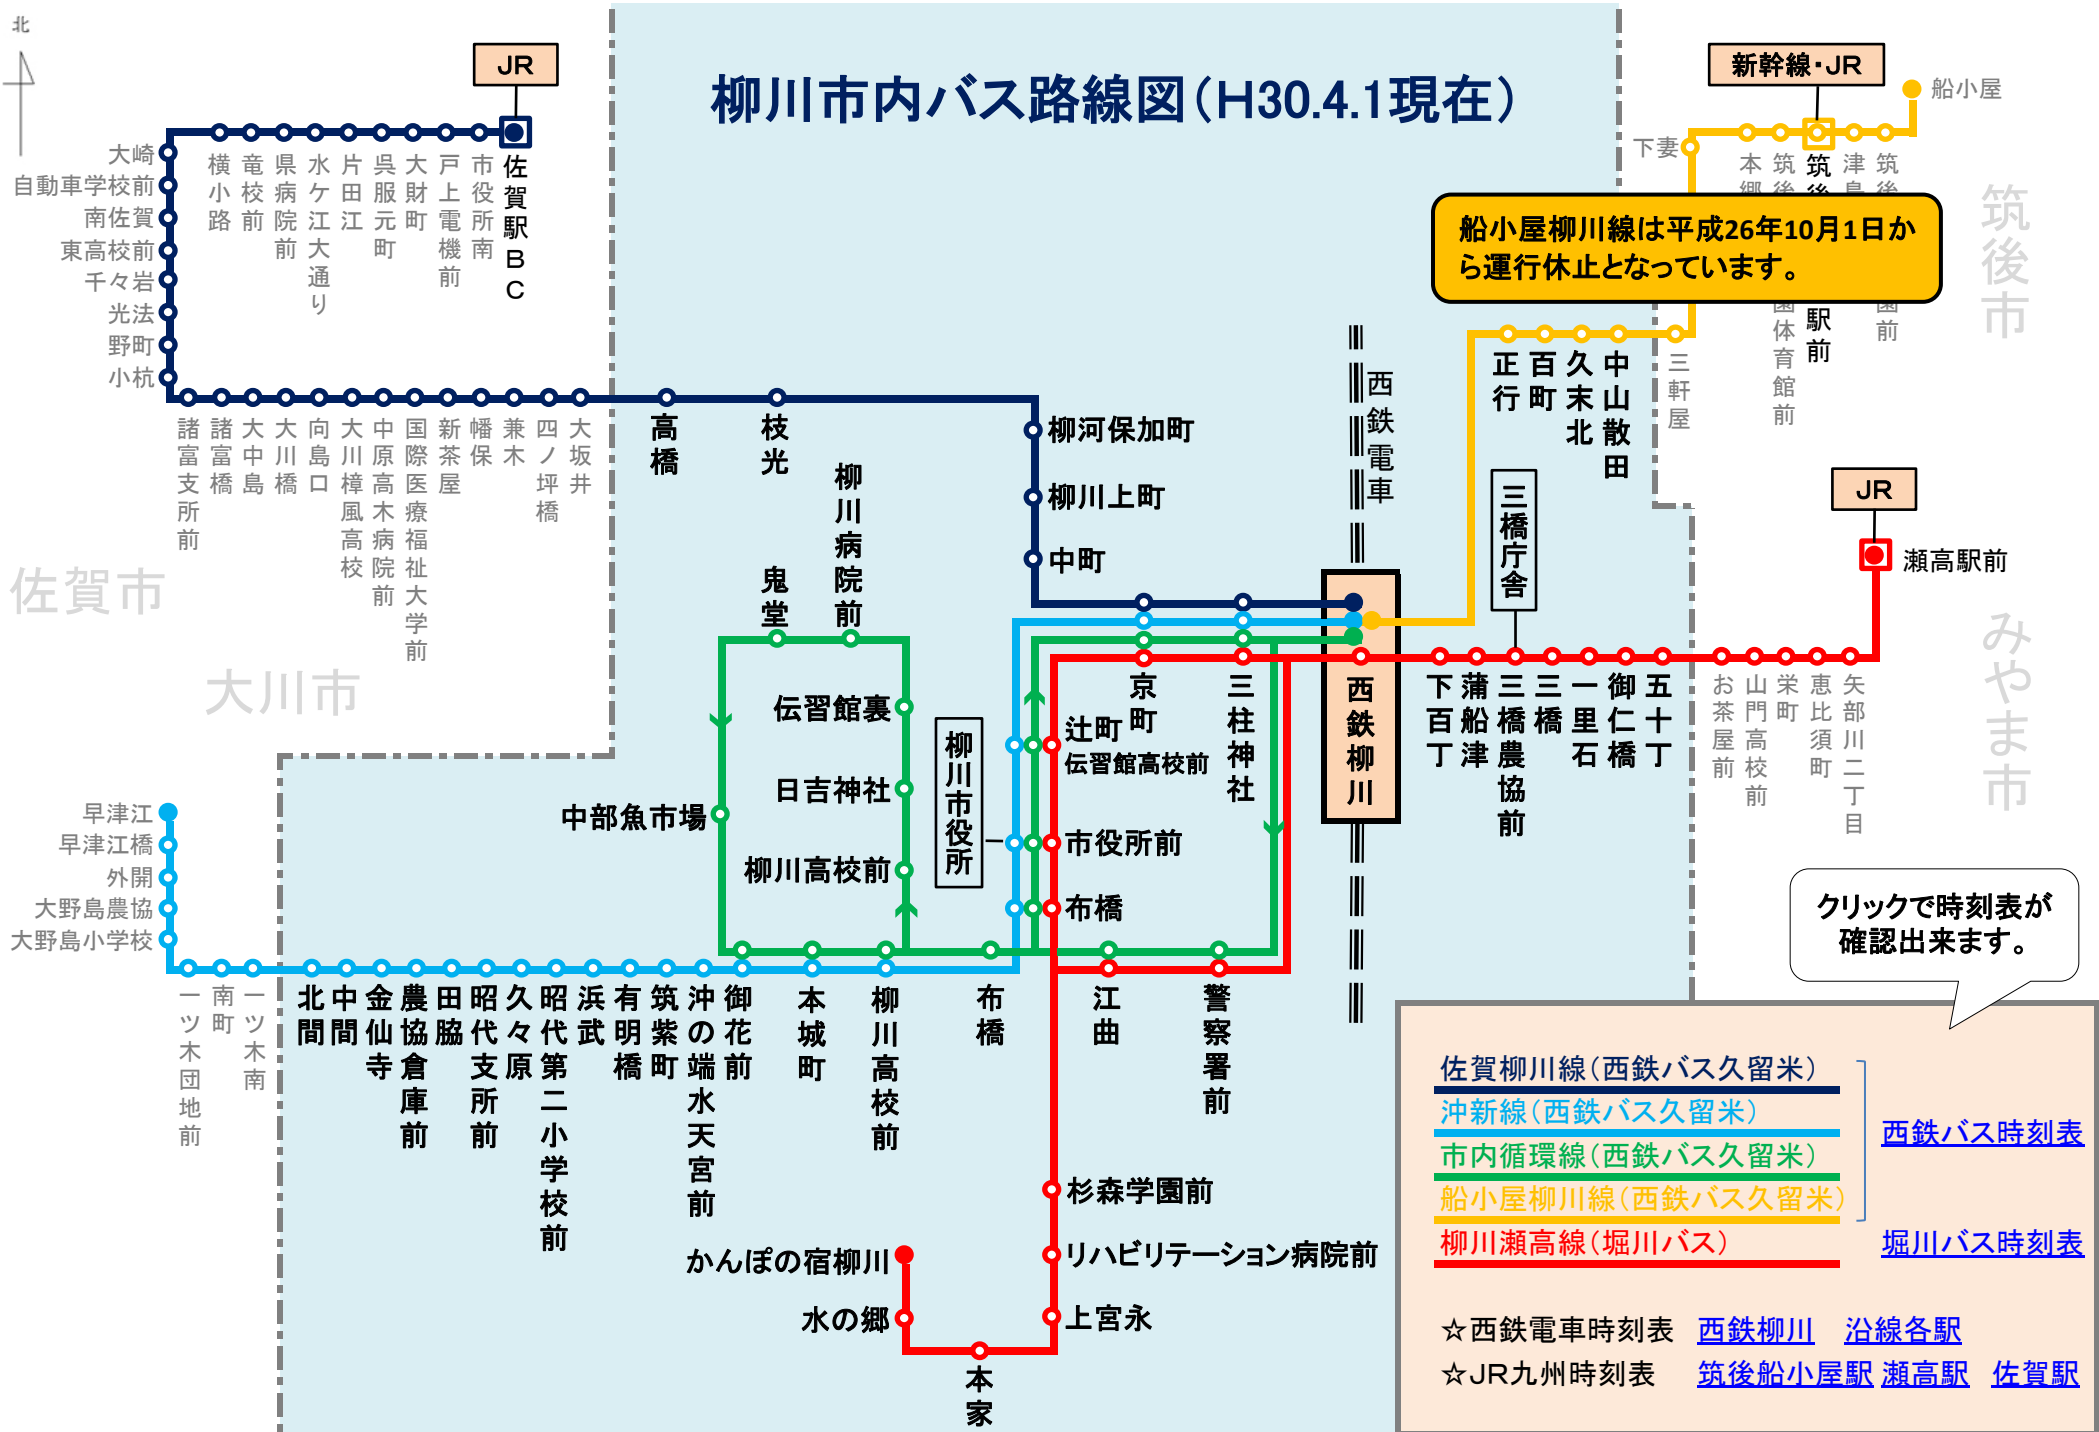

# 柳川市内バス路線図(H30.4.1現在)

船小屋柳川線は平成26年10月1日から運行休止となっています。

クリックで時刻表が確認出来ます。

[佐賀柳川線\(西鉄バス久留米\)](#)  
[沖新線\(西鉄バス久留米\)](#)  
[市内循環線\(西鉄バス久留米\)](#)  
[船小屋柳川線\(西鉄バス久留米\)](#)  
[柳川瀬高線\(堀川バス\)](#)

[西鉄バス時刻表](#)  
[堀川バス時刻表](#)

☆西鉄電車時刻表 [西鉄柳川](#) [沿線各駅](#)  
 ☆JR九州時刻表 [筑後船小屋駅](#) [瀬高駅](#) [佐賀駅](#)