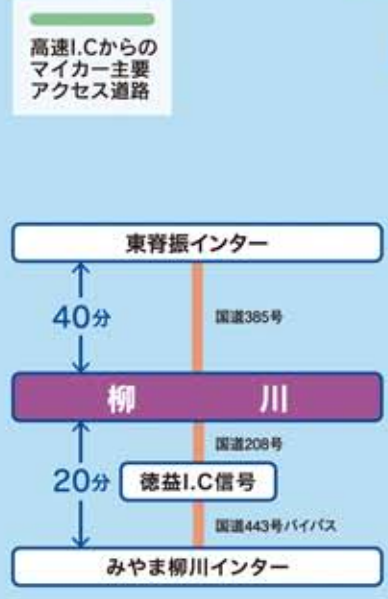

- 高速道路
- 西鉄天神大牟田線
- ✦ 空港