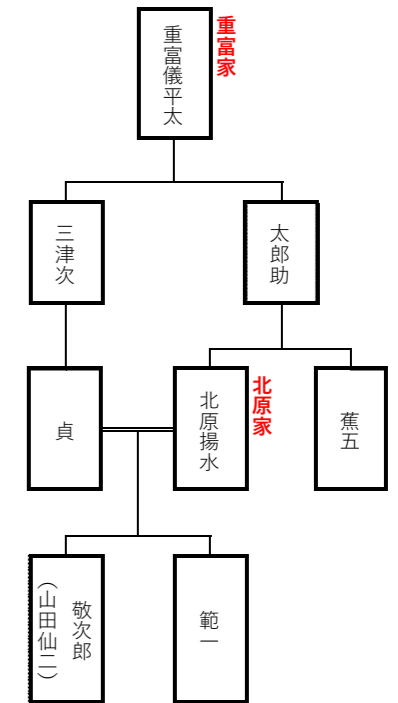

北原家・重富家家系図

山田仙二は下宮永村(現下宮永町)の私塾、観古堂や、明治維新後の師範学校、旧制中学校で漢学を教えた柳川の教育者です。また、雲帆の雅号で南画家としても知られていて、市が編さんした「柳川の美術Ⅱ」でも、立花寛治の古希の祝いに描いた山水図(写真)を紹介しています。ただ、経歴には不明な点が多く、特に大分県日田市にあった私塾、咸宜園で学んだことが、入門簿で確認できないままでした。

しかし、市史編さんの過程で仙二の実家が重富家だということや、咸宜園の入門簿に記載されていた「重富敬次郎」が仙二だということが分かりました。そこで今回は、仙二とその実家の重富家を紹介します。

仙二は、天保8(1837)年8月20日、大庄屋の重富家の次男として生まれ、安政6(1859)年に23歳で伝習館の館員山田興孝の養子になります。

仙二の実父揚水は、文政7(1824)年、東蒲池村に私塾を開きます。塾は盛況でしたが、本家の大庄屋を継いだのを機に休業します。嘉永5(1852)年には藩士北原氏の籍を継ぐので、このときから仙二も北原の姓を名乗りました。

仙二の兄北原範一は、嘉永6年、休業していた父の私塾を継ぎ、三楽学舎として再開します。

揚水の兄蕉五は、京都で修行した南画家です。仙二は伯父の蕉五から南画を学びました。

この重富家の人々は咸宜園でもよく知られていました。揚水は咸宜園の塾頭を務め、範一は塾生の漢詩選集「宜園百家詩」に選ばれています。彼らはなぜ2世代にわたって咸宜園で学んだのでしょうか。重富家の歴史を調べると、漢学を志した仙二の祖父、三津次の意志が継承されていることが分かります。三津次の経歴は、「文事の達人」と言われながら29歳の若さで没したことしかわかっていません。

仙二は隠居後も漢詩と南画に親しみ、大正15(1926)年11月15日に亡くなるまで柳川の文化をリードしました。生前最後の作品が写真の山水図で、大正15年10月吉日付で九十翁(90歳の翁という意味)雲帆と記されています。弔電を寄せた立花小一郎(陸軍大将)、白仁武(日本郵船社長)、小野英二郎(興銀総裁)といった教え子の顔ぶれを見ると、柳川の近代教育のはじまりを支えた、教育者山田仙二の功績をうかがうことができます。

※表記は広報紙のルールで統一しています。