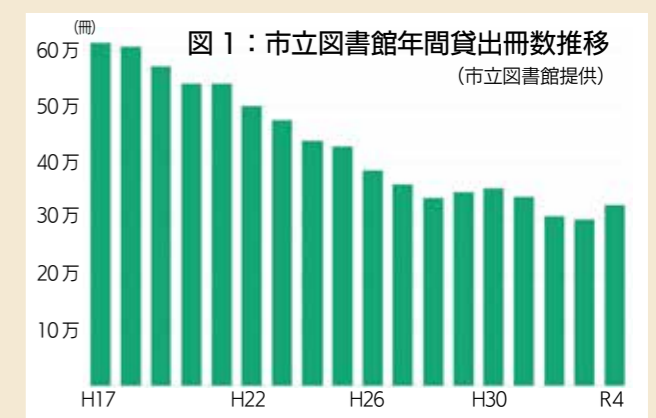

良いことすぎてビックリ
私は本で動物たくさん覚えたよ

読書 メリット 12 選

- 想像力がつく
- 感性が磨かれる
- 表現力が上がる
- 理解力がつく
- 知識が深まる
- 思考力が養われる
- 疑似体験ができる
- 学ぶ楽しさを体験できる
- 人生が豊かになる
- 探求心が培われる
- 語彙力が上がる
- 視野が広がる

本を開けば
飛び出す
ワクワク
ドキドキ

本から得る知識は誰にも奪われないあなただけの宝物

子どもと大人
どちらの心も育む

読書

【問】市立図書館（☎74・4111）

インターネット上に膨大な情報があふれている現代。スマートフォンなどで時間や距離を気にせず情報収集できる一方で、読書離れが進んでいます。しかし、情報があふれる現代だからこそ、思考力などを養う読書の重要性は増しているのです。

全年代で進む読書離れ 特に若年層は深刻です

読書離れが進んでいます。市立図書館の年間貸出冊数（下図1参照）を見ると、合併した平成17年は61万4718冊。その後、年々減少を続け、昨年度は32万3432冊と17年で約半数にまで減少しています。

また、市が8月に公式LINEの登録者を対象に実施した月間読書冊数のアンケート（下図2参照）では、約44%が1カ月に本を1冊も読まないと回答。20代以下で月5冊以上読むと回答した人はいませんでした。若年層の読書離れは特に深刻です。

情報化社会だからこそ 重要性を増す子どもの読書

インターネットを通じて知りたい情報が即座に入手できる現代。検索すれば、すぐに答えにたどり着けるものの、答えに至る過程が少ないため、理解は浅くなりがちです。一方、知

い情報にたどり着くまでに時間がかかる本ですが、その過程で思考力や想像力が養われ、理解も深まります。

膨大な情報があふれている現代では、これまで以上に自分で考え、判断する能力が求められます。正しい判断を下すには、膨大な情報を整理して、取捨選択することが必要です。しかし、知識や経験が乏しい子どもにとって、情報を取捨選択するのは至難の業。まずは、本からベースとなる知識を学び、その中で思考力や想像力を養うことが大切です。

学習コストが最高の読書 利用しない手はありません

子どもだけでなく、大人も読書することでたくさんのものを得ることができます。よく言われるのが、「読書による学習のコストパフォーマンス」。本の著者はその分野の一流の人であることがほとんど。その本には一流になるまでの成功体験と共に、成功に至るまでの思考プロセスも書かれています。

例えば、一流の料理人に料理を教えてもらおうと思ったら、料理教室に通うなどかなりのお金が必要です。一方、本であれば一流料理人が書いたものを数千円で買うことができます。著者が数カ月、ときには年単位の時間をかけて完成させる本。大人といえど利用しない手はありません。

読書で毎日をちょっと豊かに。まずは楽しむことです

20年ほど毎月2回程度、城内小学校で児童への読み聞かせを続けています。本は読むことで、そこに書いてあることを自分が経験したかのような疑似体験ができます。また、本から得た新しい知識や発見で、知る世界がどんどん広がっていき、毎日をちょっと豊かにできます。

ただ、読書は無理にするものではありません。まずは読書を楽しむことが一番大切。読書に苦手意識がある人は、興味がある分野の本をめぐって、面白そうだったときだけ借りて読めばいいんです。そんな都合がいいことには7館もありますよ。