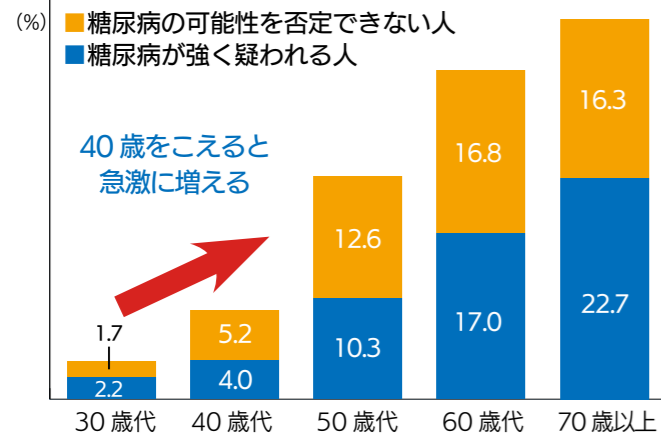

電子端末で簡単検索

7館全てにタッチパネル操作の電子端末を設置。「子どもモード」に切り替えれば、小学生でも簡単にお目当ての本を探せます。

子どもこそ図書館使わないと損します

市立図書館は 子どもの読書活動を 全力応援

市立図書館では、子どもたちが利用しやすいように、さまざまな工夫を凝らしたりイベントを企画したりしています。幼少期に身に付けた読書習慣は一生もの。だから全力で子どもの読書活動を応援します。分からないことがあれば何でも図書館職員に聞いてください。

特定健診受けないなんてもったいない

健診時間は1時間 病気は一生 毎年の受診が将来の健康をつくりま

特定健診は、メタボリックシンドロームなどの生活習慣病を早期に発見する絶好の機会です。日本人の死因の多くは、心臓病、脳卒中などの生活習慣病です。生活習慣病は、自覚症状がほとんどないため、気づいたときにはすでに重症化していたなんてことも。最近では、自覚症状がないだけで糖尿病の可能性が増えています。健診時間は約1時間。費用は500円。健診を受けて、生活習慣病の兆候がないか確認しましょう。

年代ごとの糖尿病の可能性のある人の割合

【出典：厚生労働省「令和元年国民健康・栄養調査報告」】

糖尿病は放置すると全身の血管や神経に障害が出て、脳梗塞や腎症などさまざまな合併症を引き起こします。40歳を超えると糖尿病の疑いのある人が急激に増加するので、早期発見や予防が重要です。

●受診方法

- ①医療機関を予約する＝受診できる医療機関をけんしんガイドブック（6月に全世帯に配布済）で確認
- ②健診を受ける＝健康保険証、受診券、健診費用500円（40歳と63歳になる人は無料）が必要。受診券を紛失したときは、市健康づくり課や大和・三橋市民サービス課で再発行可
- ③結果を受け取る＝後日届く健診の結果を確認