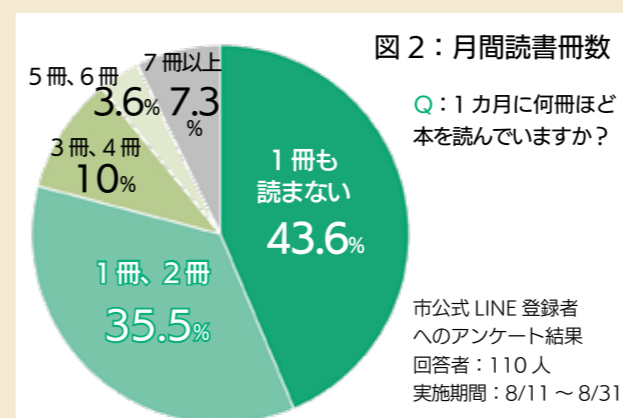

良いことすぎてビックリ
私は本で動物たくさん覚えたよ

読書 メリット 12 選

- 想像力がつく
- 感性が磨かれる
- 表現力が上がる
- 理解力がつく
- 知識が深まる
- 思考力が養われる
- 疑似体験ができる
- 学ぶ楽しさを体験できる
- 人生が豊かになる
- 探求心が培われる
- 語彙力が上がる
- 視野が広がる

本を開けば
飛び出す
ワクワク
ドキドキ

本から得る知識は誰にも奪われないあなただけの宝物

子どもと大人
どちらの心も育む

読書

【問】市立図書館（☎74・4111）

インターネット上に膨大な情報があふれている現代。スマートフォンなどで時間や距離を気にせず情報収集できる一方で、読書離れが進んでいます。しかし、情報があふれる現代だからこそ、思考力などを養う読書の重要性は増しているのです。

全年代で進む読書離れ 特に若年層は深刻です

読書離れが進んでいます。市立図書館の年間貸出冊数（下図1参照）を見ると、合併した平成17年は61万4718冊。その後、年々減少を続け、昨年度は32万3432冊と17年で約半数にまで減少しています。

また、市が8月に公式LINEの登録者を対象に実施した月間読書冊数のアンケート（下図2参照）では、約44%が1カ月に本を1冊も読まないと回答。20代以下で月5冊以上読むと回答した人はいませんでした。若年層の読書離れは特に深刻です。

情報化社会だからこそ 重要性を増す子どもの読書

インターネットを通じて知りたい情報が即座に入手できる現代。検索すれば、すぐに答えにたどり着けるものの、答えに至る過程が少ないため、理解は浅くなりがちです。一方、知

い情報にたどり着くまでに時間がかかる本ですが、その過程で思考力や想像力が養われ、理解も深まります。

膨大な情報があふれている現代では、これまで以上に自分で考え、判断する能力が求められます。正しい判断を下すには、膨大な情報を整理して、取捨選択することが必要です。しかし、知識や経験が乏しい子どもにとって、情報を取捨選択するのは至難の業。まずは、本からベースとなる知識を学び、その中で思考力や想像力を養うことが大切です。

学習コストが最高の読書 利用しない手はありません

子どもだけでなく、大人も読書することでたくさんのものを得ることができます。よく言われるのが、「読書による学習のコストパフォーマンス」。本の著者はその分野の一流の人であることがほとんど。その本には一流になるまでの成功体験と共に、成功に至るまでの思考プロセスも書かれています。

例えば、一流の料理人に料理を教えてもらおうと思ったら、料理教室に通うなどかなりのお金が必要です。一方、本であれば一流料理人が書いたものを数千円で買うことができます。著者が数カ月、ときには年単位の時間をかけて完成させる本。大人といえど利用しない手はありません。

読書で毎日をちょっと豊かに。まずは楽しむことです

20年ほど毎月2回程度、城内小学校で児童への読み聞かせを続けています。本は読むことで、そこに書いてあることを自分が経験したかのような疑似体験ができます。また、本から得た新しい知識や発見で、知る世界がどんどん広がっていき、毎日をちょっと豊かにできます。

ただ、読書は無理にするものではありません。まずは読書を楽しむことが一番大切。読書に苦手意識がある人は、興味がある分野の本をめぐって、面白そうだったときだけ借りて読めばいいんです。そんな都合がいいことには7館もありますよ。