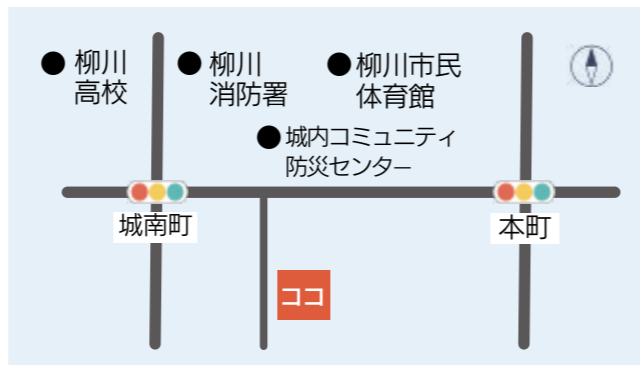

日本町団地跡地の市有地を売却します

申し込みは10月2日(月)から31日(火)まで

市は、一般競争入札によって市有地を売却します。購入を希望する人は、入札に参加してください。詳しくは募集要領か市公式サイトを確認してください。

□物件

- ●所在地 本町46番1、宮永町26番1
- ●面積 2607.53㎡(788.78坪)
- ●地目 宅地
- ●最低売却価格 54,237,000円
- ●申込期間 10月2日(月)～31日(火) 土日、祝日を除く午前8時30分～午後5時
- ●入札参加資格 ▷個人や法人で市町村税の滞納がないこと▷成年被後見人、被保佐人、被補助人、未成年者、破産者で復権を得ない者でないこと▷柳川市職員でないこと▷暴力団員でないこと
- ●申込方法 申込書と必要書類を市役所柳川庁舎3階財政課へ提出。申込書や募集要領は、同課や市公式サイトで入手可

【問】同課管財係 (☎77・8433)

輝かしいスポーツでの活躍をたたえる

昨年度の全国大会で活躍した選手にスポーツ栄誉賞

市は8月22日、昨年度アマチュアスポーツ分野の全国大会で活躍した選手へスポーツ栄誉賞の表彰を行いました。同賞は、全国大会で3位以内に入賞した市内在住か市内に拠点を置く選手や団体に贈るもの。表彰された選手や表彰の対象となった成績は次のとおりです(敬称略。学校名と学年は現在のもの)

- ▷松永千尋(蒲池小6年) = 第64回小学生・中学生全国空手道選手権大会小学5年女子組手第3位▷田中咲妃(矢留小4年) = 第64回小学生・中学生全国空手道選手権大会低学年女子団体形準優勝▷西田瑞稀(大和中3年) = 第62回全国中学校水泳競技大会100m背泳ぎ第3位、第45回全国JOCジュニアオリンピックカップ春季水泳競技大会100m背泳ぎ優勝▷福崎謙士(三橋中3年) = 硬式野球第48回全日本選手権大会第3位、第7回全日本選抜中学硬式野球大会優勝▷山田幸聖(蒲池中3年) = 硬式野球第48回全日本選手権大会第3位、第7回全日本選抜中学硬式野球大会優勝▷金納壮助(柳城中2年) = 第7回全日本選抜中学硬式野球大会優勝▷田中昊汰郎(浦和学院高1年) = 第16回全日本中学野球選手権大会第3位▷西田陽俊(大正大1年) = 第18