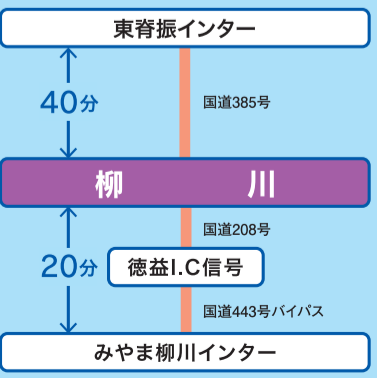

柳川エリアマップ

柳川まで
九州自動車道
みやま柳川インター
国道443号
バイパス経由
約41km 37分

柳川まで
国道385号
約20km 40分

JR佐賀駅
バスセンターから
路線バス利用
約50分で柳川

佐賀空港から
車で約30分
リムジンタクシーあり
有明交通株式会社
TEL 0944-76-3310 (要予約)
久留米西鉄タクシー株式会社
TEL 0942-21-0011 (要予約)

高速I.Cからの
マイカー主要
アクセス道路