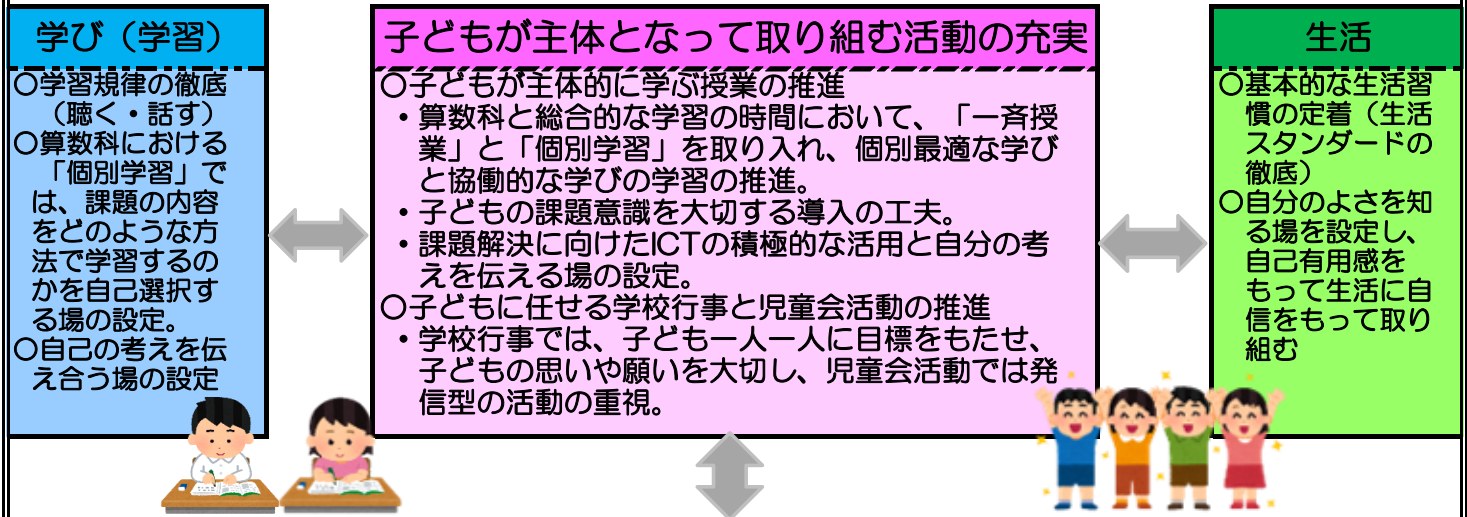

東宮永 学 びスタンダード			東宮永 生 活スタンダード				
返事	話を聴く	話す	あいさつ	言葉づかい	はき物そろえ	自問清掃	廊下歩行
はっきりと返事することができる	最後まで話を聴くことができる	相手に聞こえる声で話ができる	いつでも、どこでも、だれにでもあいさつができる	時と場に応じた言葉づかいができる	一呼吸おいた行動で、はきものをそろえることができる	自らに問いかけ、考え、決めて最後まで行動することができる	静かに、廊下を通ることができる

長谷健先生の母校
 昭和14年、第9回芥川賞を「あさくさの子供」で受賞されました。校歌を作詞していただきました。

全校で取り組むなわとび
 子どもたち一人一人がめあてを持ち、粘り強く最後まで取り組み、自分に自信を持つことができます。

「やってみたい」「できた」「次の挑戦を」
 達成感・充実感を実感できる。
 できたことを褒めて、鍛える。

秀ノ山親方の母校【秀ノ山部屋】
 大相撲で大関として活躍した琴奨菊関は本校出身です。引退後は、秀ノ山親方として本校の子どもたちと触れ合っています。あきらめない姿で相撲を取られた秀ノ山親方は、本校児童のあこがれの先輩です。