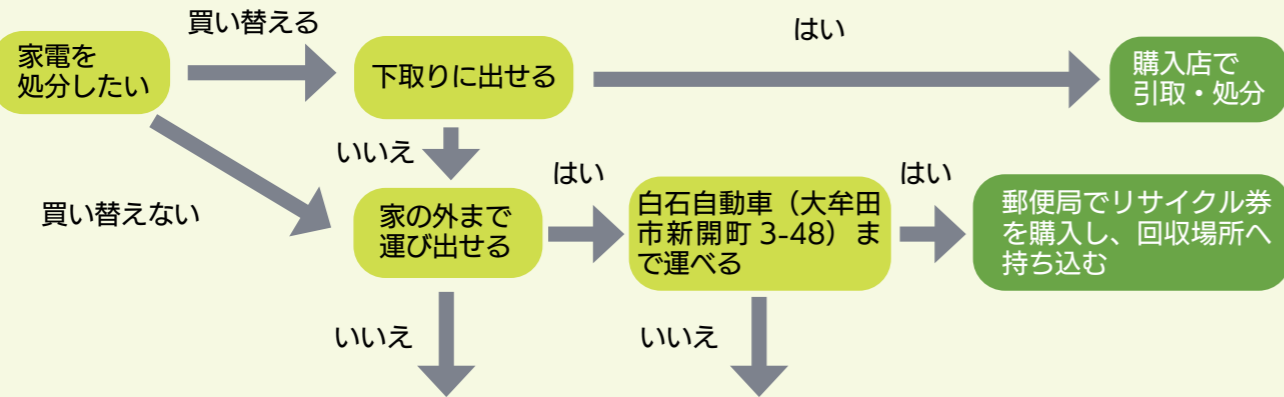

テレビや冷蔵庫の処分がより簡単に

シリーズ「ごみ減量をいかにして成功させるか」②

「家電を処分したいけど車に入らない」「家の外まで運ぶのが大変」。そんな市民の声に応えるため市は、リネットジャパンリサイクル株式会社と協力し、テレビ、冷蔵庫、洗濯機、エアコンの4品目を自宅まで回収に行くサービスを2月1日から開始します。

【問】市生活環境課リサイクル推進係（☎88・8933）

テレビ、冷蔵庫、洗濯機、エアコンの処分の方法

リネットジャパンへ回収申込

リネットジャパン公式サイトでの申し込みフォームか電話（☎0570-056-006、午前10時～午後5時）で申し込むと、回収業者が自宅まで回収に行きます。料金の見積もりやサービスの詳細はリネットジャパン公式サイトで確認してください。

【ここが便利】

- ・自宅から簡単に申し込める
- ・リサイクル券を買う手間が省ける
- ・家の中まで回収に来てくれるので、自分で運ぶ手間が省ける

マイナポイントがもらえる最後のチャンス

2月28日までのマイナンバーカード申請でマイナポイント2万円分がもらえます

国は、マイナンバーカードを申請した人に最大2万円相当のポイントを付与する「マイナポイント第2弾」の期間を2月28日まで延長しました。これに伴い、市は2月28日までを普及促進強化月間とし、水の郷のマイナンバー特設会場の開設時間を延長したり、日曜開設を実施したりしています。

マイナポイント2万円分がもらえる最後のチャンスです。この機会にマイナンバーカードを作りましょう。特設会場の開設日やカード交付窓口の延長時間など、詳しくは市公式サイトを確認してください。