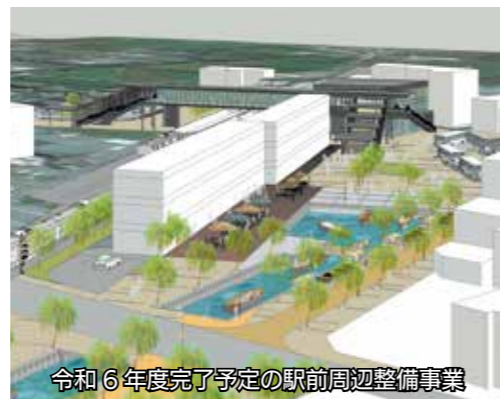

大型の興行が増え本格的に稼働し始めた市民文化会館

6年目を迎えたNHK大河ドラマの招致活動

県内トップの生産量を誇る小麦

2月に発足した《仮称》大和小学校再編協議会

令和6年度完了予定の駅前周辺整備事業

令和5年度 金子市長の