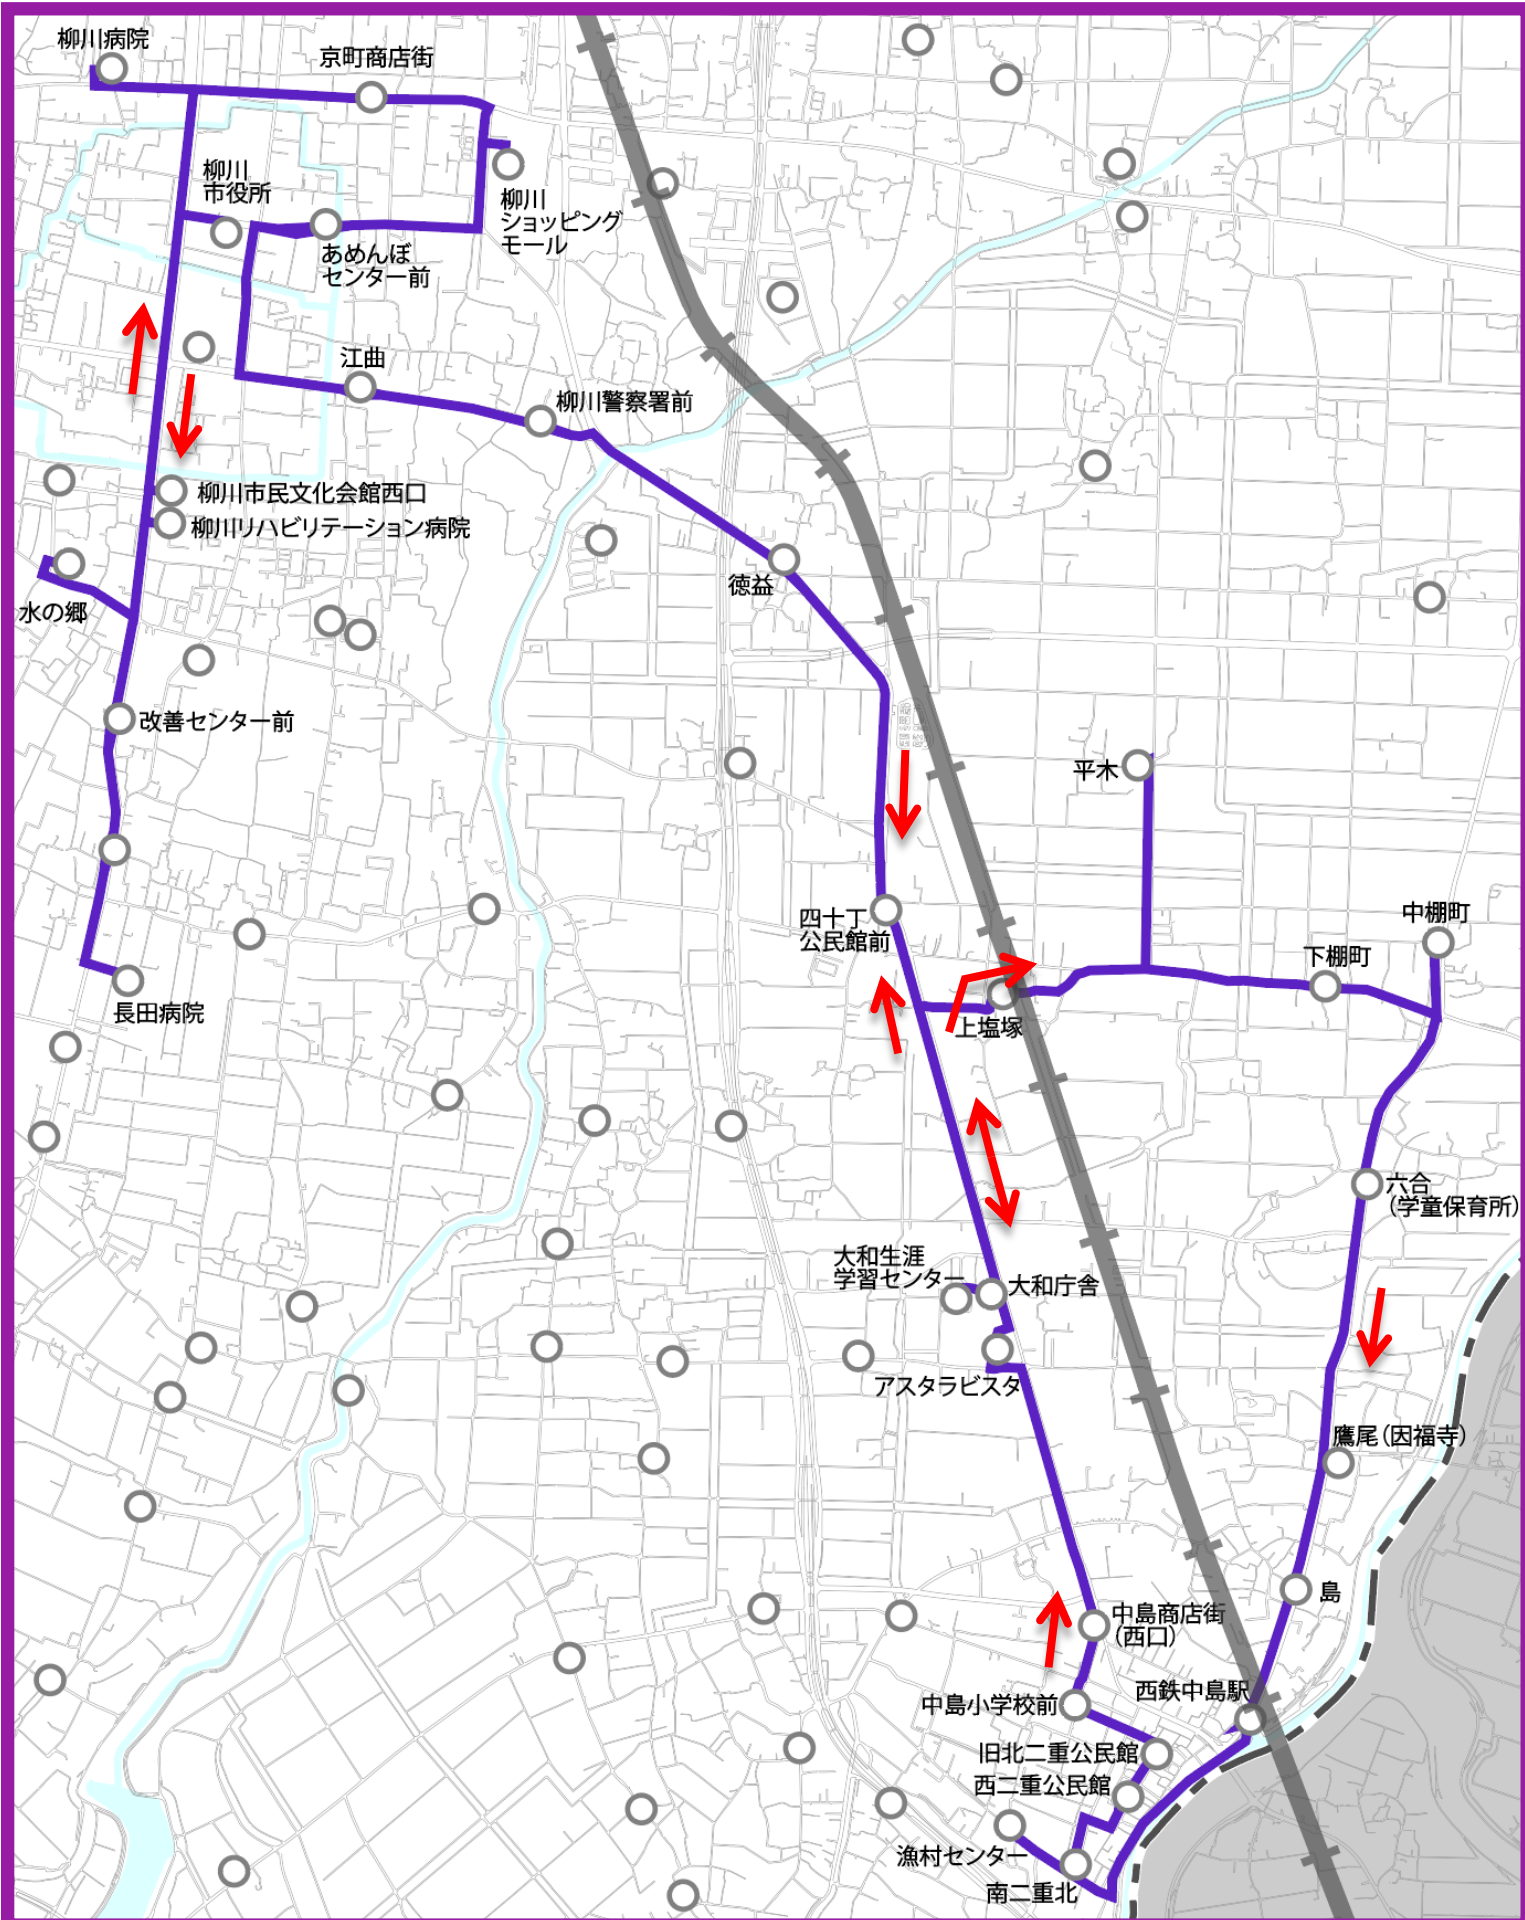

# 大和ひがしルート路線図

## <時刻表> 運行曜日/火・木・土

大和ひがしルート				
バス停	1便	2便	3便	4便
長田病院	-	9:48	12:50	15:05
改善センター前	-	9:51	12:53	15:08
水の郷	-	9:53	12:55	15:10
柳川リハビリテーション病院	-	9:56	12:58	15:13
柳川市民文化会館西口	-	9:57	12:59	15:14
柳川市役所(柳川庁舎)	-	10:01	13:03	15:18
柳川病院	-	10:05	13:07	15:22
京町商店街	-	10:09	13:11	15:26
柳川ショッピングモール	-	10:12	13:14	15:29
あめんぼセンター前	-	10:15	13:17	15:32
江曲	-	10:18	13:20	15:35
柳川警察署前	-	10:19	13:21	15:36
徳益	-	10:22	13:24	15:39
四十丁公民館前	-	10:25	13:27	15:42
大和生涯学習センター	-	10:29	13:31	15:47
大和庁舎	8:15	10:30	13:32	15:48
上塩塚	8:20	10:35	13:37	15:53
平木	8:23	10:38	13:40	15:56
下棚町	8:26	10:41	13:43	15:59
中棚町	8:28	10:43	13:45	16:01
六合(学童保育所)	8:30	10:45	13:47	16:03
鷹尾(因福寺)	8:32	10:47	13:49	16:05
島	8:34	10:49	13:51	16:07
西鉄中島駅	8:35	10:50	13:52	16:08
漁村センター	8:38	10:53	13:55	16:11
南二重北	8:39	10:54	13:56	16:12
西二重公民館	8:40	10:55	13:57	16:13
旧北二重公民館	8:41	10:56	13:58	16:14
中島小学校前	8:43	10:58	14:00	16:16
中島商店街(西口)	8:44	10:59	14:01	16:17
アスタラビスタ	8:49	11:04	14:06	16:22
大和庁舎	8:51	11:06	14:08	16:24
大和生涯学習センター	8:52	11:07	14:09	16:25
四十丁公民館前	8:57	11:12	14:14	-
徳益	9:00	11:15	14:17	-
柳川警察署前	9:03	11:18	14:20	-
江曲	9:04	11:19	14:21	-
あめんぼセンター前	9:07	11:22	14:24	-
柳川ショッピングモール	9:10	11:25	14:27	-
京町商店街	9:13	11:28	14:30	-
柳川病院	9:17	11:32	14:34	-
柳川市役所(柳川庁舎)	9:20	11:35	14:37	-
柳川市民文化会館西口	9:24	11:39	14:41	-
柳川リハビリテーション病院	9:25	11:40	14:42	-
水の郷	9:28	11:43	14:45	-
改善センター前	9:30	11:45	14:47	-
長田病院	9:33	11:48	14:50	-

## <乗り継ぎ例>

最寄りのバス停出発	
平木	8:23
中島商店街	8:35
旧北二重公民館	8:41

到着(大和ひがし)	
柳川市民文化会館西口	9:24
乗り継ぎ(市街循環線)	
柳川市民文化会館西口	9:59

到着(市街循環線)	
西鉄柳川駅東口	10:26

出発(市街循環線)	
西鉄柳川駅東口	14:49

到着(市街循環線)	
柳川市役所	14:58
乗り継ぎ(大和ひがし)	
柳川市役所	15:18

最寄りのバス停到着	
平木	15:56
中島商店街	16:08
旧北二重公民館	16:14