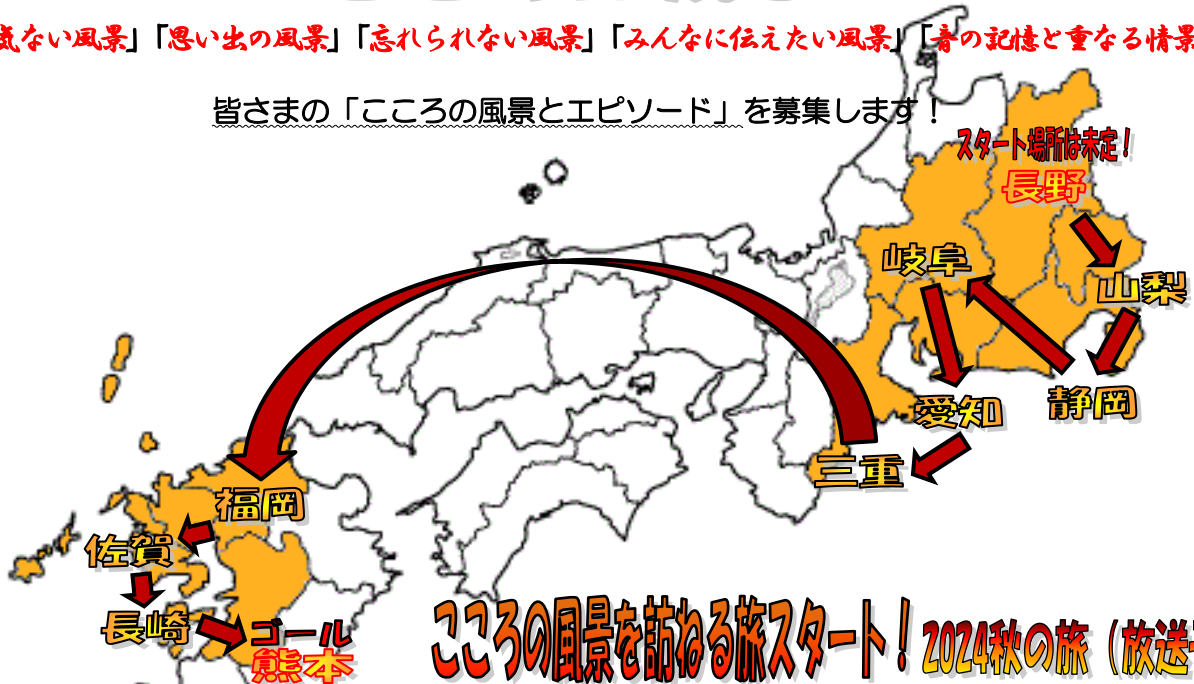

にっぽん縦断 こころ旅 (2024"秋の旅")

こころの風景を訪ねます!

2011年4月から始まった「にっぽん縦断こころ旅」。2013年“秋の旅”の放送で、47都道府県すべてを走破することができました。

※3年間で47都道府県走破（旅人（俳優）の火野正平さんが訪ねた風景：312カ所）

※2011年（プレを含む）～2023年秋の旅まで火野さんが訪れた風景：1243カ所

※1回の放送で2カ所紹介の回もあり

※（月曜版（プレ放送の長崎県編・月曜朝版）を含む13年間で2400通以上のお手紙紹介）

旅の成功は、皆様から頂くお便り次第です。

2011～2023まで(2024春は未集計) およそ 128,000通

※（ホームページ・手紙・はがき・FAX）

にっぽん縦断 こころ旅 2024秋の旅 長野県から熊本県へ!

こころに残る

「何もない風景」「思い出の風景」「忘れられない風景」「みんなに伝えたい風景」「春の記憶と重なる情景」

皆さまの「こころの風景とエピソード」を募集します!

こころの風景を訪ねる旅スタート! 2024秋の旅 (放送予定日)

BSP4K

長野県	10月 7日 (月) ~
山梨県	10月 14日 (月) ~
(1週間 番組休止)	
静岡県	10月 28日 (月) ~
岐阜県	11月 4日 (月) ~
(1週間 番組休止)	
愛知県	11月 18日 (月) ~
三重県	11月 25日 (月) ~
(1週間 番組休止)	
福岡県	12月 9日 (月) ~
佐賀県	12月 16日 (月) ~
(1週間 番組休止)	
長崎県	2025年 1月 6日 (月) ~
熊本県	1月 13日 (月) ~

BS

長野県	10月 14日 (月) ~
山梨県	10月 21日 (月) ~
(1週間 番組休止)	
静岡県	11月 4日 (月) ~
岐阜県	11月 11日 (月) ~
(1週間 番組休止)	
愛知県	11月 25日 (月) ~
三重県	12月 2日 (月) ~
(1週間 番組休止)	
福岡県	12月 16日 (月) ~
佐賀県	12月 23日 (月) ~
(1週間 番組休止)	
長崎県	2025年 1月 13日 (月) ~
熊本県	1月 20日 (月) ~