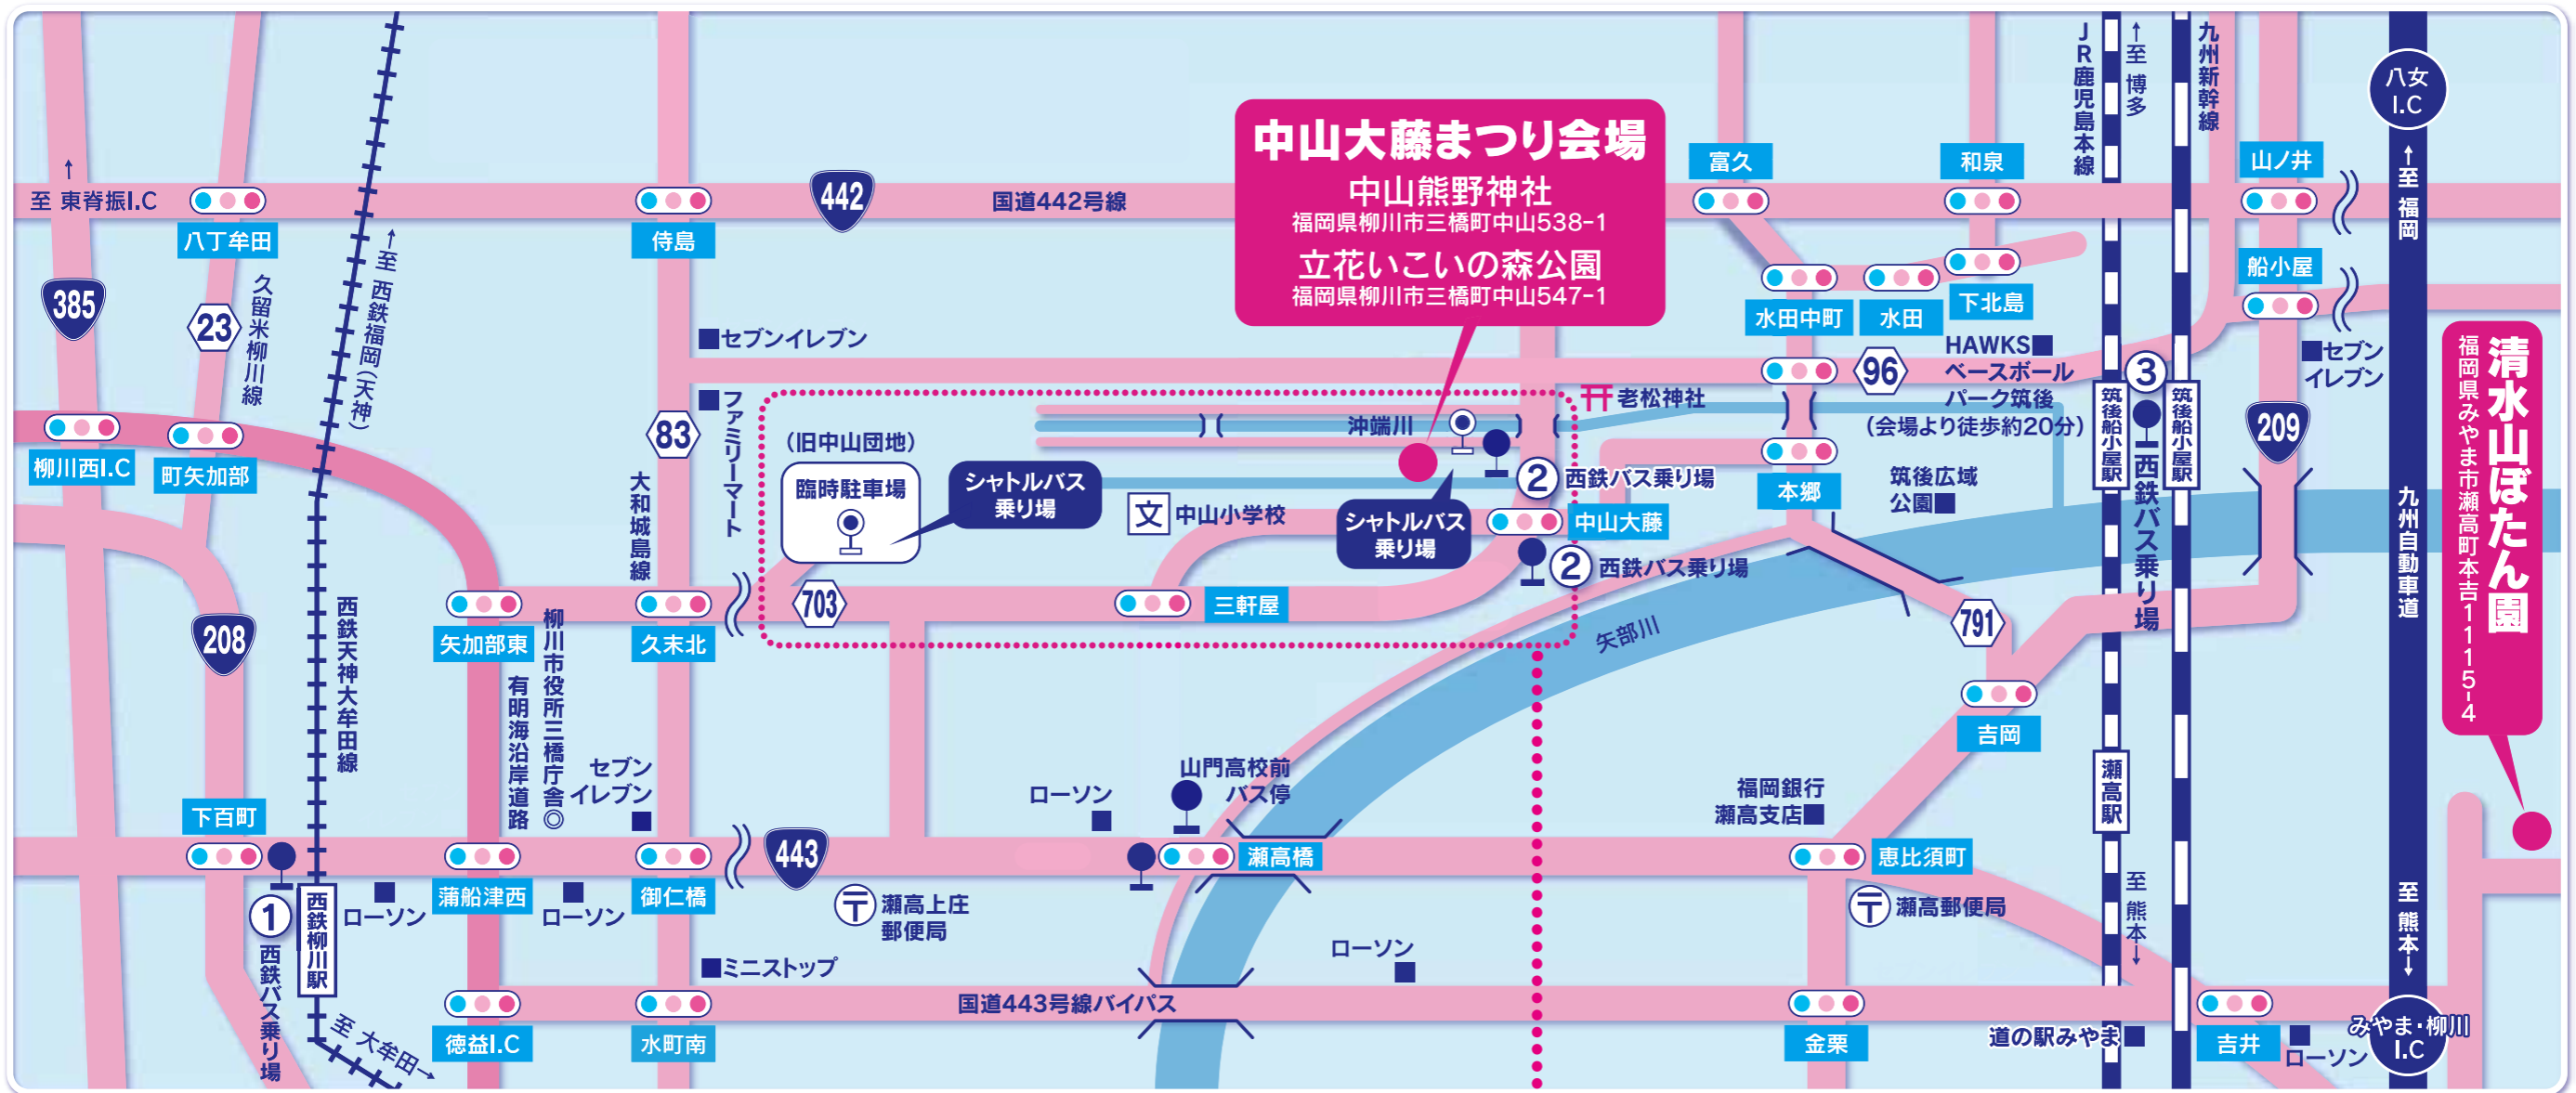

第21回 中山大藤まつり

清水山ぼたん園
福岡県みやま市瀬高町本吉1-115-4

中山大藤まつり臨時バス運行時刻表

西鉄柳川駅→立花いこいの森→筑後船小屋駅 バス時刻表

運行期間 令和6年4月15日(月)～4月28日(日)

筑後船小屋駅→立花いこいの森→西鉄柳川駅 バス時刻表

日	① 西鉄柳川駅	② 立花いこいの森	③ 筑後船小屋駅
土・日曜日	9:32	9:48	9:53
	10:02	10:18	10:23
	10:32	10:48	10:53
	11:02	11:18	11:23
	11:32	11:48	11:53
	12:02	12:18	12:23
	13:02	13:18	13:23
	13:32	13:48	13:53
	14:02	14:18	14:23
	14:32	14:48	14:53
平日	9:32	9:48	9:53
	10:32	10:48	10:53
	11:32	11:48	11:53
	13:02	13:18	13:23
	14:02	14:18	14:23
	15:02	15:18	15:23
	16:02	16:18	16:23
	17:32	17:48	17:53
	18:32	18:48	18:53
	18:32	18:48	18:53

拡大マップ

運賃表

① 西鉄柳川駅(駅西口発着)	← 片道 320円 →	② 立花いこいの森	← 片道 180円 →	③ 筑後船小屋駅
		← 片道 380円 →		