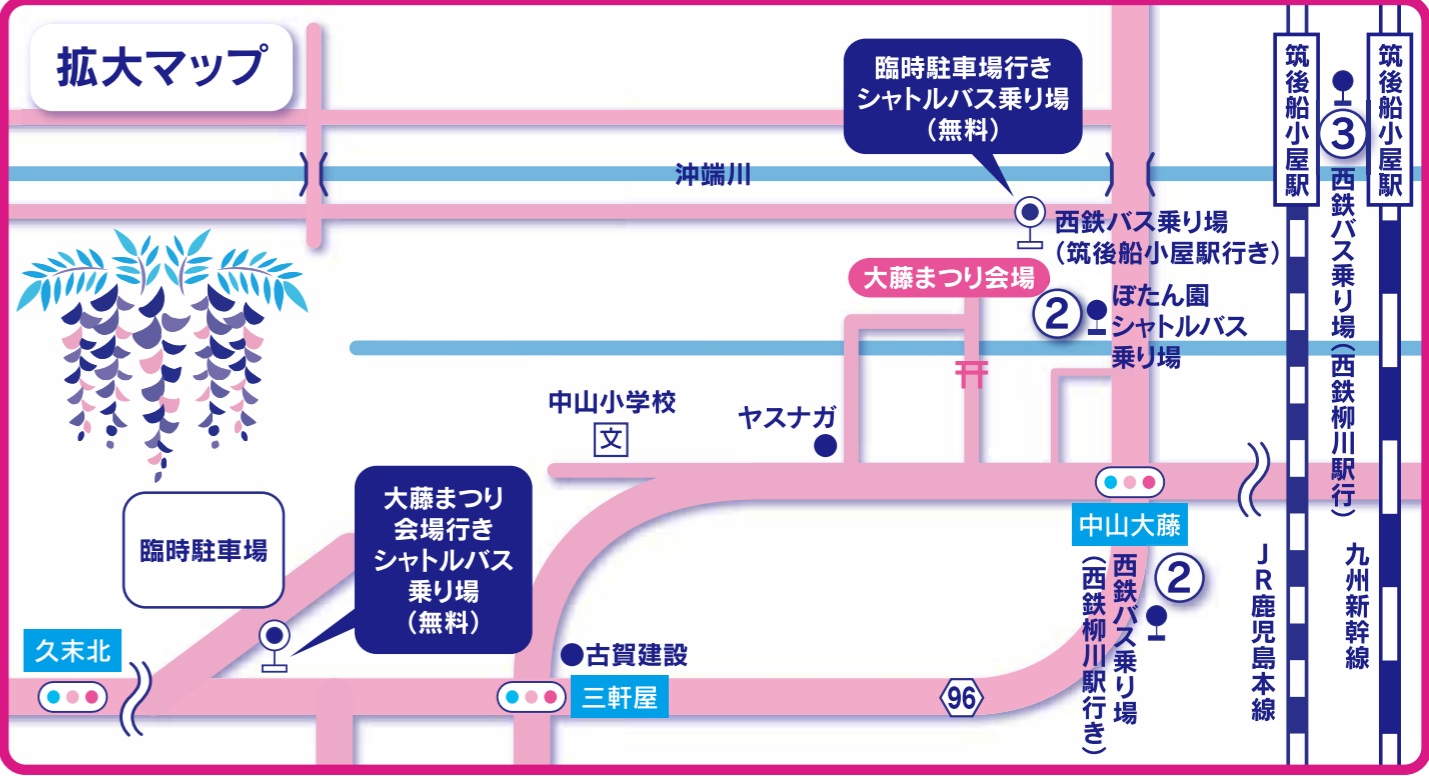

第21回 中山大藤まつり

清水山ぼたん園
福岡県みやま市瀬高町本吉1-115-4

中山大藤まつり臨時バス運行時刻表

西鉄柳川駅→立花いこいの森→筑後船小屋駅 バス時刻表

運行期間 令和6年4月15日(月)～4月28日(日)

筑後船小屋駅→立花いこいの森→西鉄柳川駅 バス時刻表

日	① 西鉄柳川駅	② 立花いこいの森	③ 筑後船小屋駅
土・日曜日	9:32	9:48	9:53
	10:02	10:18	10:23
	10:32	10:48	10:53
	11:02	11:18	11:23
	11:32	11:48	11:53
	12:02	12:18	12:23
	13:02	13:18	13:23
	13:32	13:48	13:53
	14:02	14:18	14:23
	14:32	14:48	14:53
平日	9:32	9:48	9:53
	10:32	10:48	10:53
	11:32	11:48	11:53
	13:02	13:18	13:23
	14:02	14:18	14:23
	15:02	15:18	15:23
	16:02	16:18	16:23
	17:32	17:48	17:53
	18:32	18:48	18:53
	18:32	18:48	18:53

拡大マップ

運賃表

① 西鉄柳川駅(駅西口発着)	← 片道 320円 →	② 立花いこいの森	← 片道 180円 →	③ 筑後船小屋駅
		← 片道 380円 →		