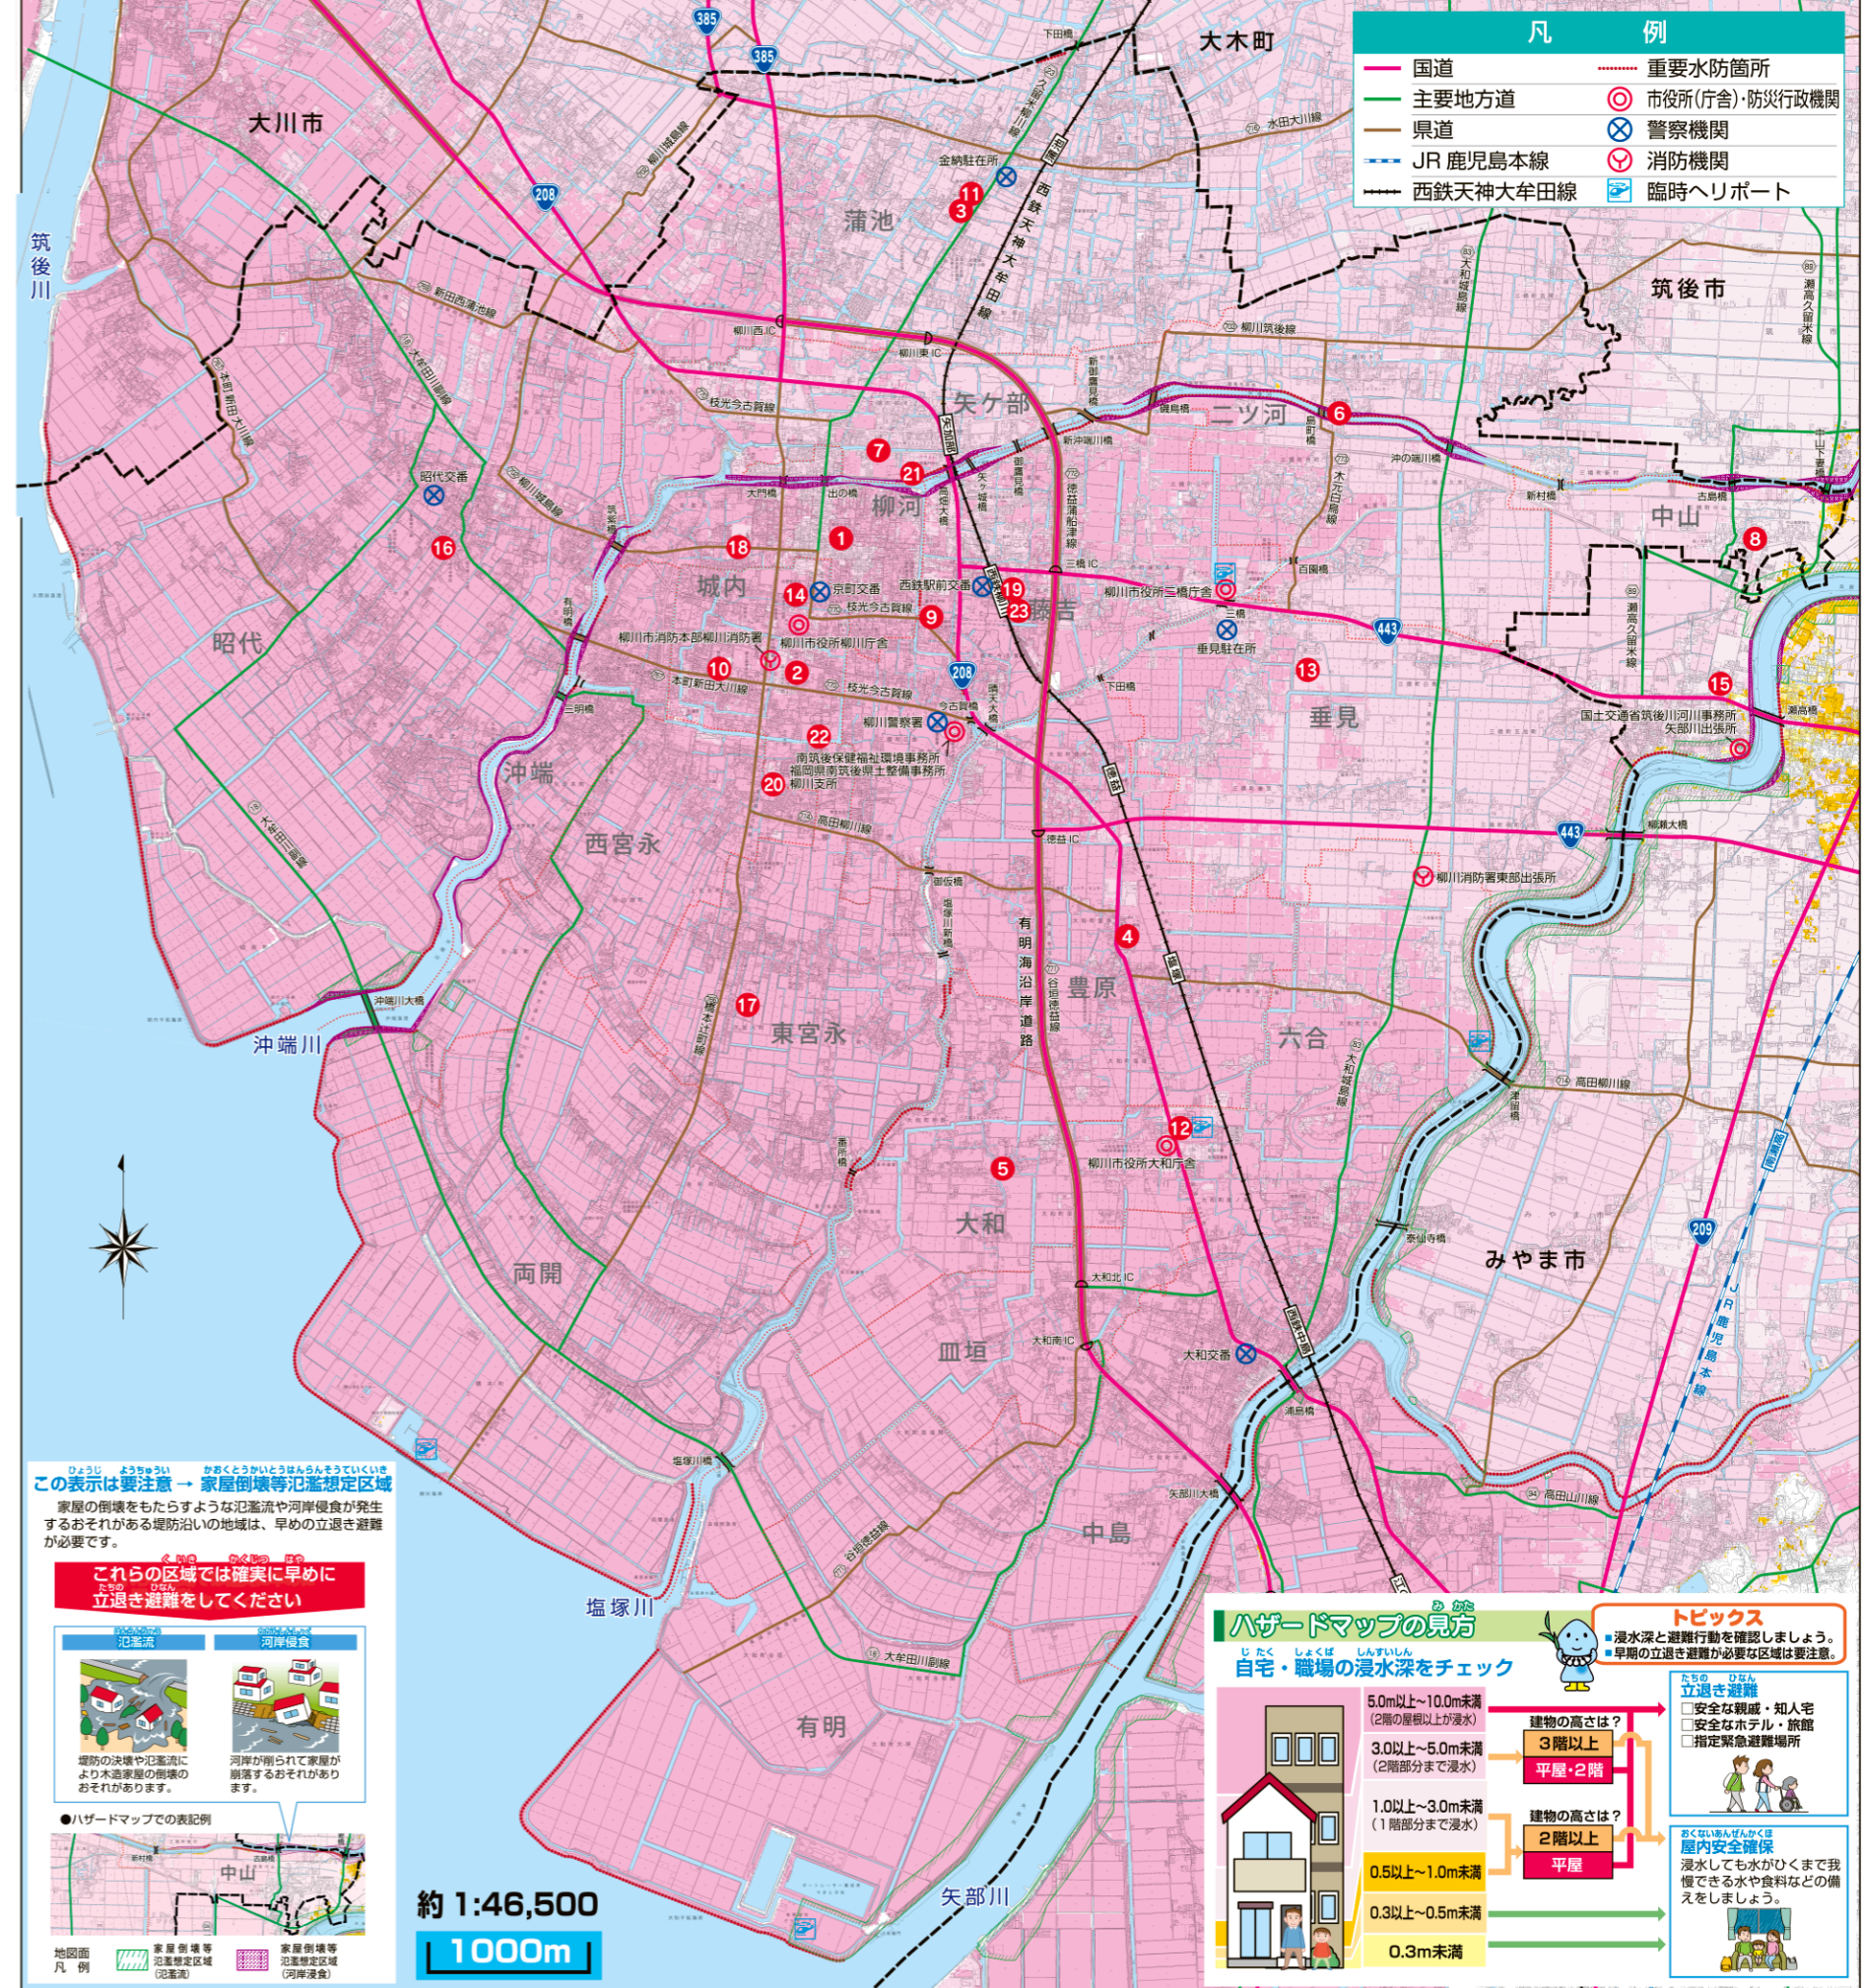

柳川市津波ハザードマップ

柳川市高潮ハザードマップ

指定緊急避難場所

番号	名称	所在地	階層	指定状況
1	柳川小学校	柳川市恵美須町 28	3階建て	3階を指定
2	城内小学校	柳川市本町 84	3階建て	3階を指定
3	蒲池小学校	柳川市金納 455	3階建て	3階を指定
4	豊原小学校	柳川市大和町豊原 125	3階建て	3階を指定
5	大和小学校	柳川市大和町栄 563	3階建て	3階を指定
6	二ツ河小学校	柳川市三橋町百町 735-1	3階建て	3階を指定
7	矢ヶ部小学校	柳川市三橋町柳河 460-1	3階建て	3階を指定
8	中山小学校	柳川市三橋町中山 352	3階建て	2階以上を指定
9	藤吉小学校	柳川市三橋町藤吉 502	3階建て	3階を指定
10	柳川中学校	柳川市本町町 82-2	3階建て	3階を指定
11	蒲池中学校	柳川市金納 455	3階建て	3階を指定
12	大和中学校	柳川市大和町鷹ノ尾 1	3階建て	3階を指定

番号	名称	所在地	階層	指定状況
13	三橋中学校	柳川市三橋町垂見 580-1	3階建て	3階を指定
14	伝習館高等学校(体育館等)	柳川市本町 142	3階建て	3階を指定
15	山門高等学校(体育館)	みやま市瀬高町上庄 1730-1	3階建て	指定
16	金子病院	柳川市久々原 65	3階建て	3階を指定
17	長田病院	柳川市下宮永町 523-1	7階建て	3階以上を指定
18	柳川病院	柳川市筑紫町 29	5階建て	3階以上を指定
19	星子医院	柳川市三橋町下百町 201-6	10階建て	3階以上を指定
20	柳川リハビリテーション学院	柳川市上宮永町 116-1	3階建て	3階を指定
21	ハリウッドワールド美容専門学校	柳川市三橋町柳河 55-1	3階建て	3階を指定
22	杉森高等学校	柳川市奥町 3	4階建て	3階以上を指定
23	ホテルルートイン柳川駅前	柳川市三橋町下百町 210-10	7階建て	3階以上を指定