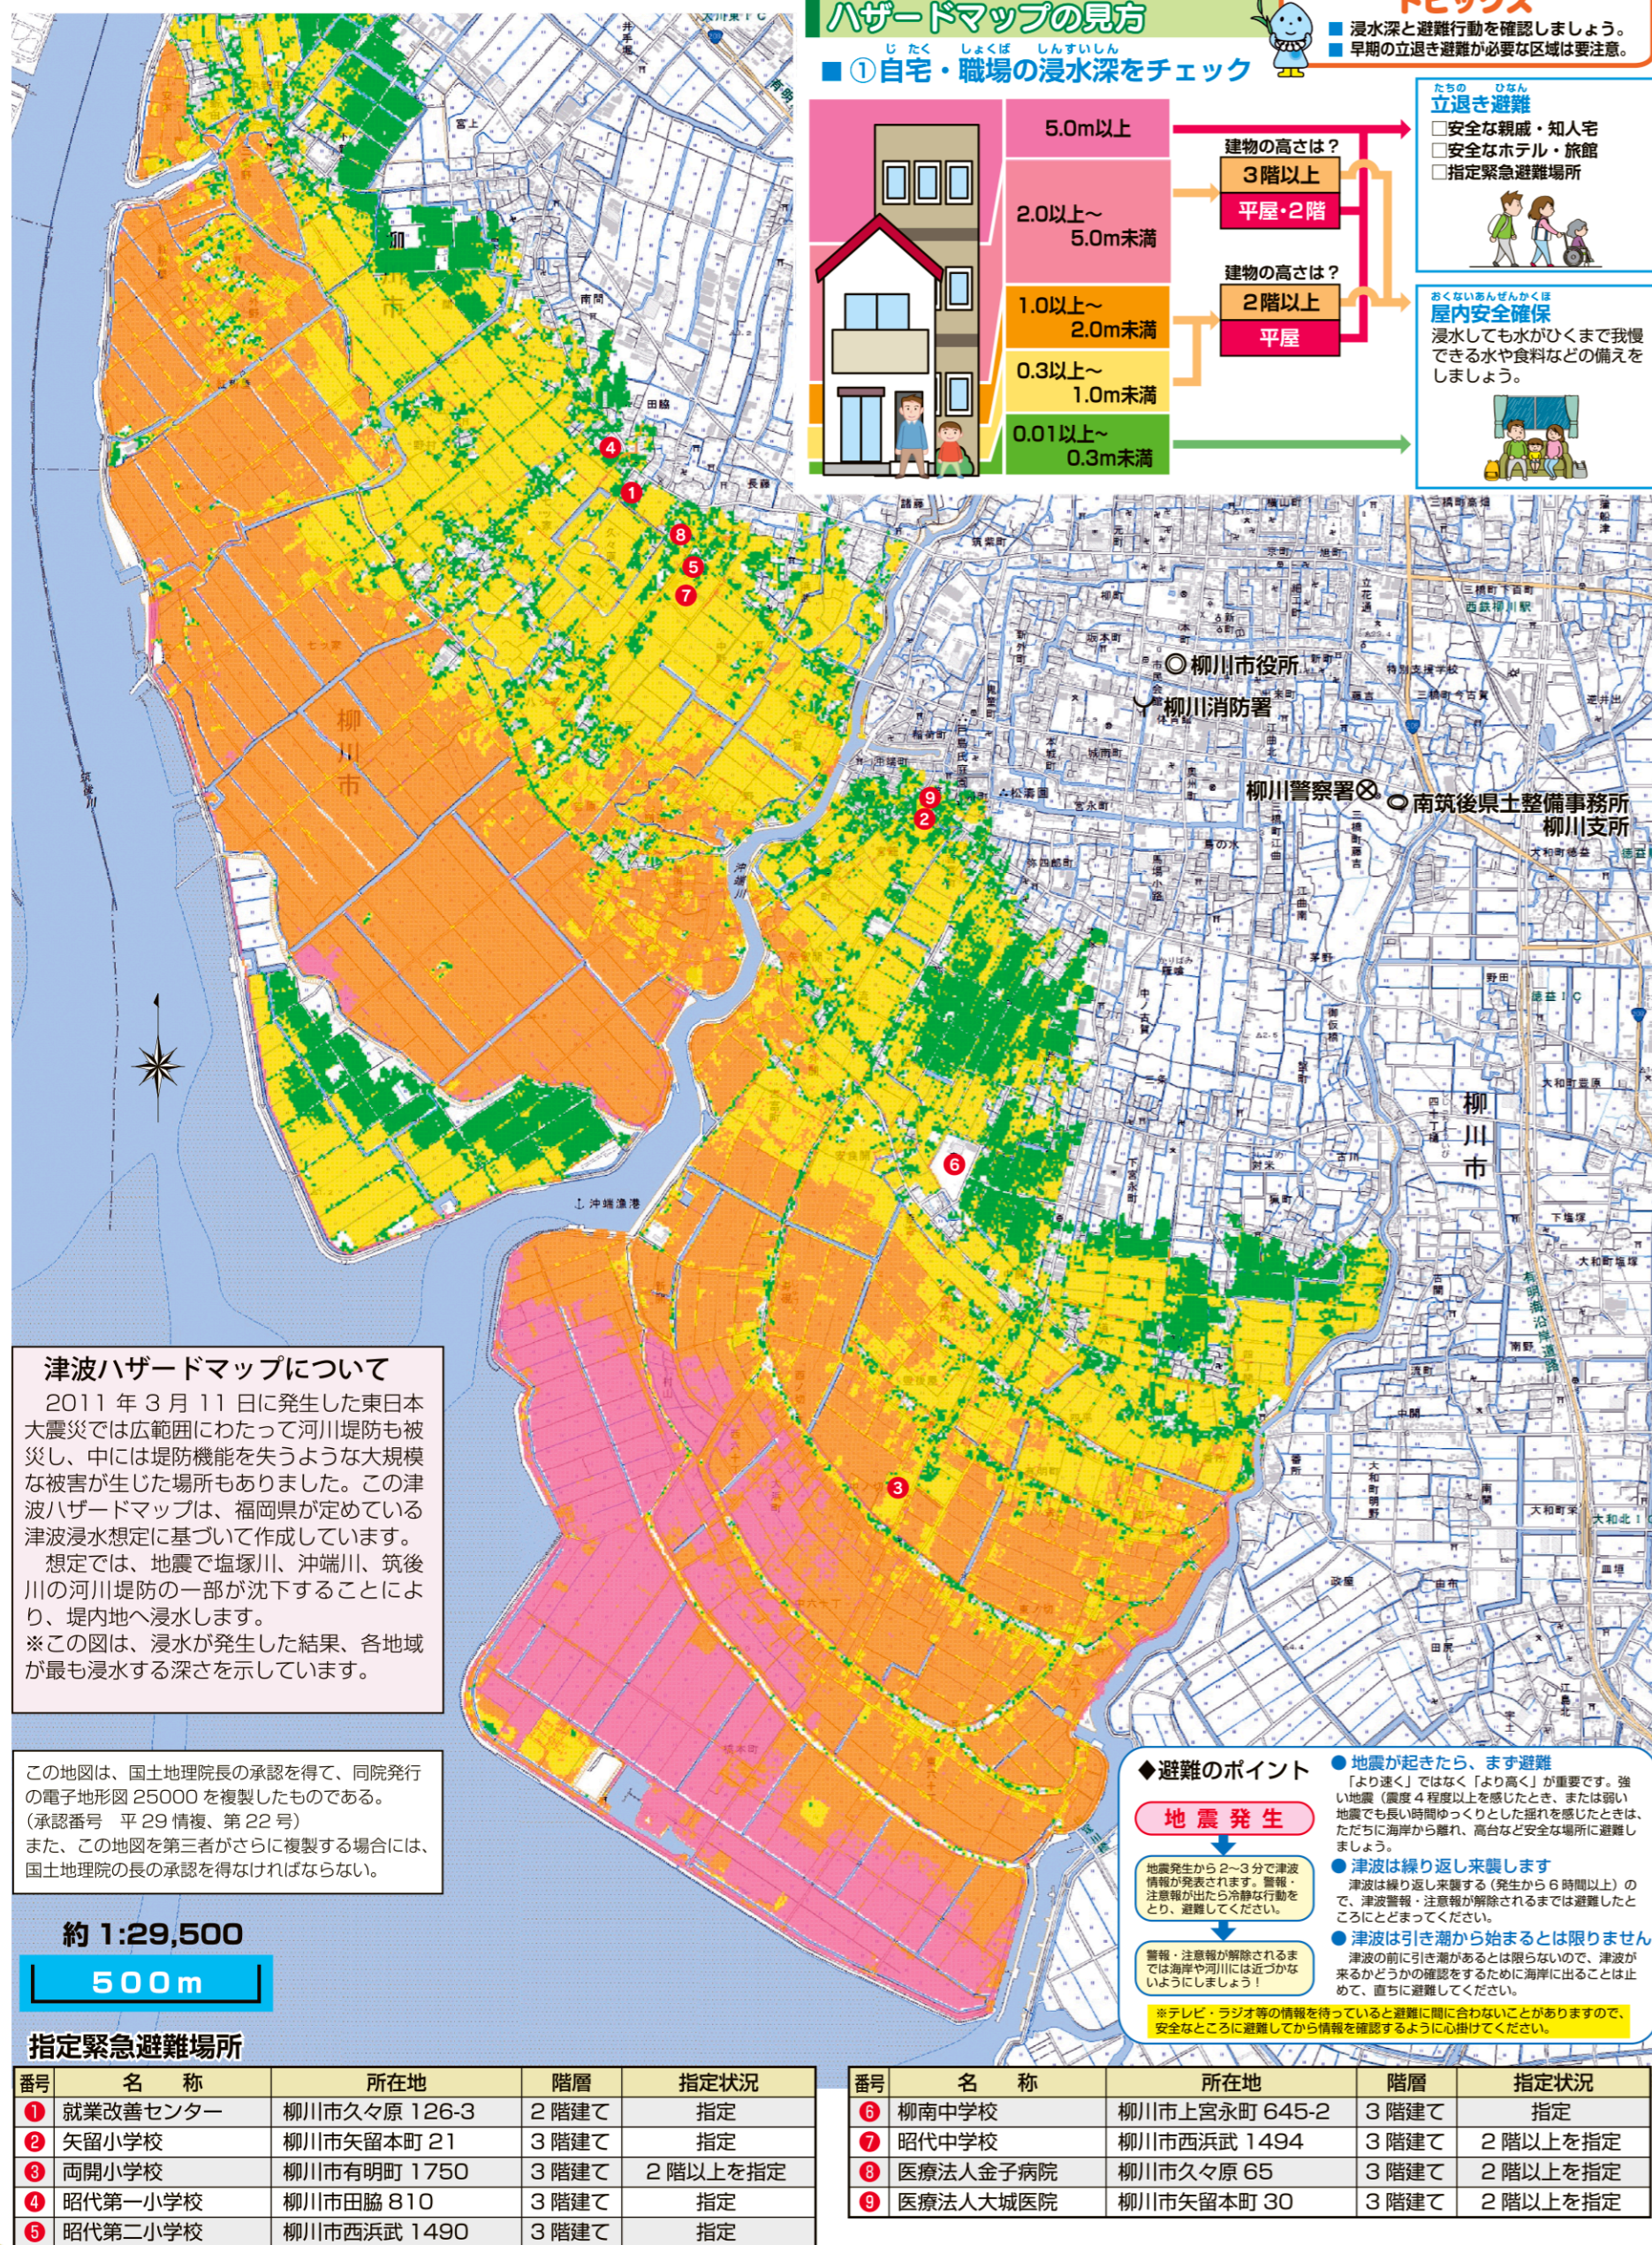

柳川市津波ハザードマップ

柳川市高潮ハザードマップ

指定緊急避難場所

番号	名称	所在地	階層	指定状況
1	柳川小学校	柳川市恵美須町 28	3階建て	3階を指定
2	城内小学校	柳川市本町 84	3階建て	3階を指定
3	蒲池小学校	柳川市金納 455	3階建て	3階を指定
4	豊原小学校	柳川市大和町豊原 125	3階建て	3階を指定
5	大和小学校	柳川市大和町栄 563	3階建て	3階を指定
6	二ツ河小学校	柳川市三橋町百町 735-1	3階建て	3階を指定
7	矢ヶ部小学校	柳川市三橋町柳河 460-1	3階建て	3階を指定
8	中山小学校	柳川市三橋町中山 352	3階建て	2階以上を指定
9	藤吉小学校	柳川市三橋町藤吉 502	3階建て	3階を指定
10	柳川中学校	柳川市本町町 82-2	3階建て	3階を指定
11	蒲池中学校	柳川市金納 455	3階建て	3階を指定
12	大和中学校	柳川市大和町鷹ノ尾 1	3階建て	3階を指定

番号	名称	所在地	階層	指定状況
13	三橋中学校	柳川市三橋町垂見 580-1	3階建て	3階を指定
14	伝習館高等学校(体育館等)	柳川市本町 142	3階建て	3階を指定
15	山門高等学校(体育館)	みやま市瀬高町上庄 1730-1	3階建て	指定
16	金子病院	柳川市久々原 65	3階建て	3階を指定
17	長田病院	柳川市下宮永町 523-1	7階建て	3階以上を指定
18	柳川病院	柳川市筑紫町 29	5階建て	3階以上を指定
19	星子医院	柳川市三橋町下百町 201-6	10階建て	3階以上を指定
20	柳川リハビリテーション学院	柳川市上宮永町 116-1	3階建て	3階を指定
21	ハリウッドワールド美容専門学校	柳川市三橋町柳河 55-1	3階建て	3階を指定
22	杉森高等学校	柳川市奥町 3	4階建て	3階以上を指定
23	ホテルルートイン柳川駅前	柳川市三橋町下百町 210-10	7階建て	3階以上を指定