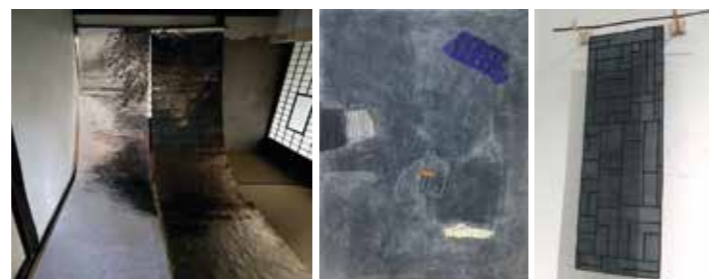

子ども向け読み語りコンサート

suito ART STREET vol.4

【左】日本画(川村愛)【中】インスタレーション(柏田彩子)【右】韓国ポシャギ(山田先子)

県内を拠点に活動する現代美術家3人の作品を展示します。入場は無料。気軽にお立ち寄りください。

- ●日時 1月10日(水)～2月4日(日)午前9時～午後5時(最終日は午後4時まで)