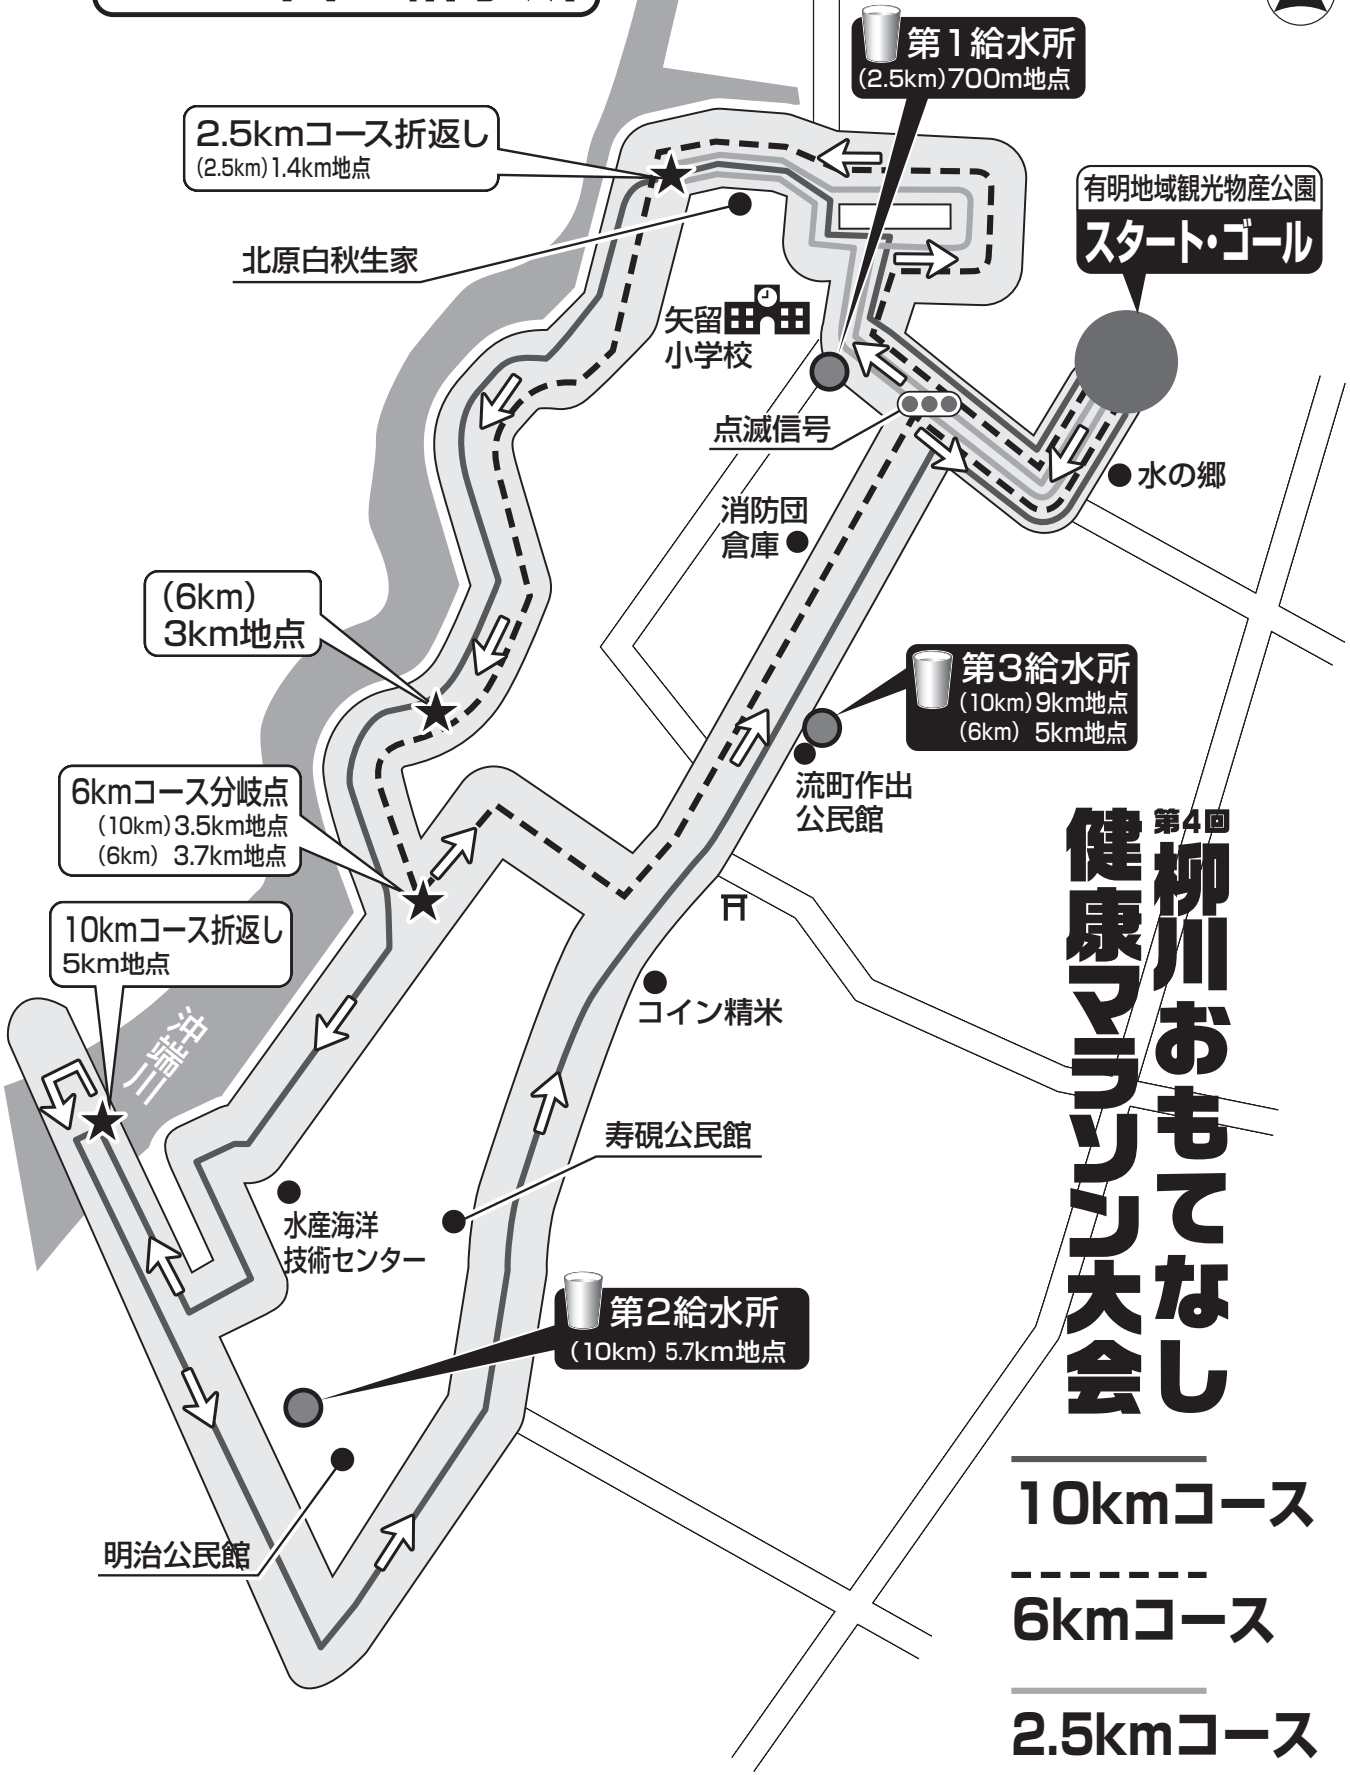

コース図 & 給水所

第4回 柳川おもてなし 健康マラソン大会

- 10kmコース
- 6kmコース
- 2.5kmコース