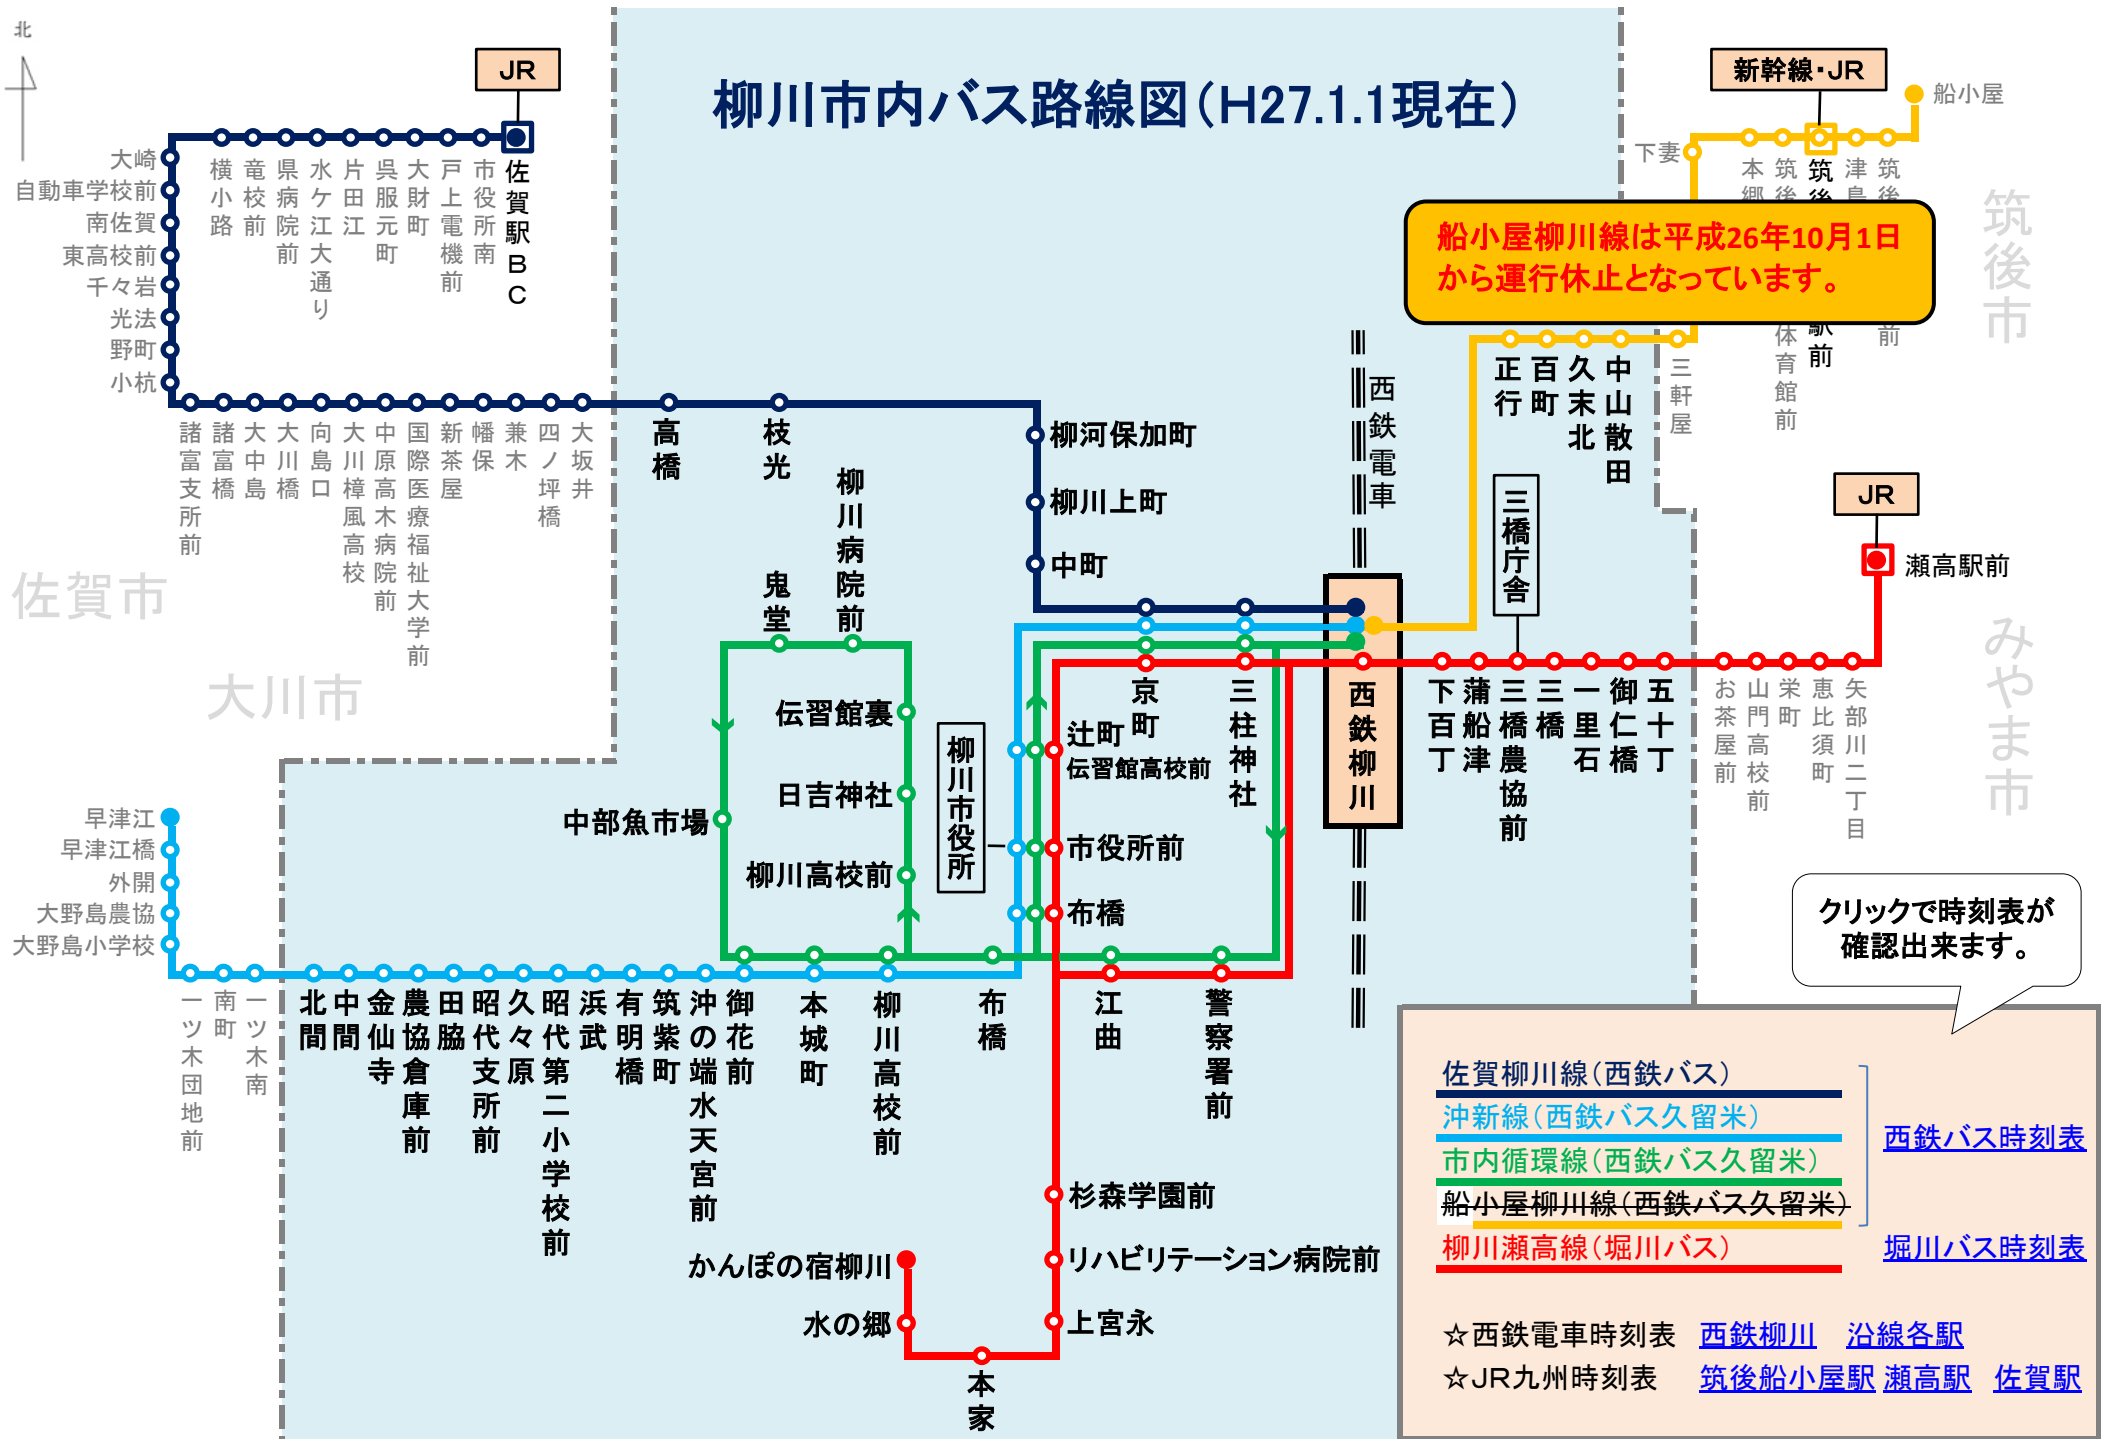

# 柳川市内バス路線図(H27.1.1現在)

船小屋柳川線は平成26年10月1日から運行休止となっています。

クリックで時刻表が確認出来ます。

[佐賀柳川線\(西鉄バス\)](#)  
[沖新線\(西鉄バス久留米\)](#)  
[市内循環線\(西鉄バス久留米\)](#)  
[船小屋柳川線\(西鉄バス久留米\)](#)  
[柳川瀬高線\(堀川バス\)](#)

[西鉄バス時刻表](#)  
[堀川バス時刻表](#)

☆西鉄電車時刻表 [西鉄柳川](#) [沿線各駅](#)  
 ☆JR九州時刻表 [筑後船小屋駅](#) [瀬高駅](#) [佐賀駅](#)