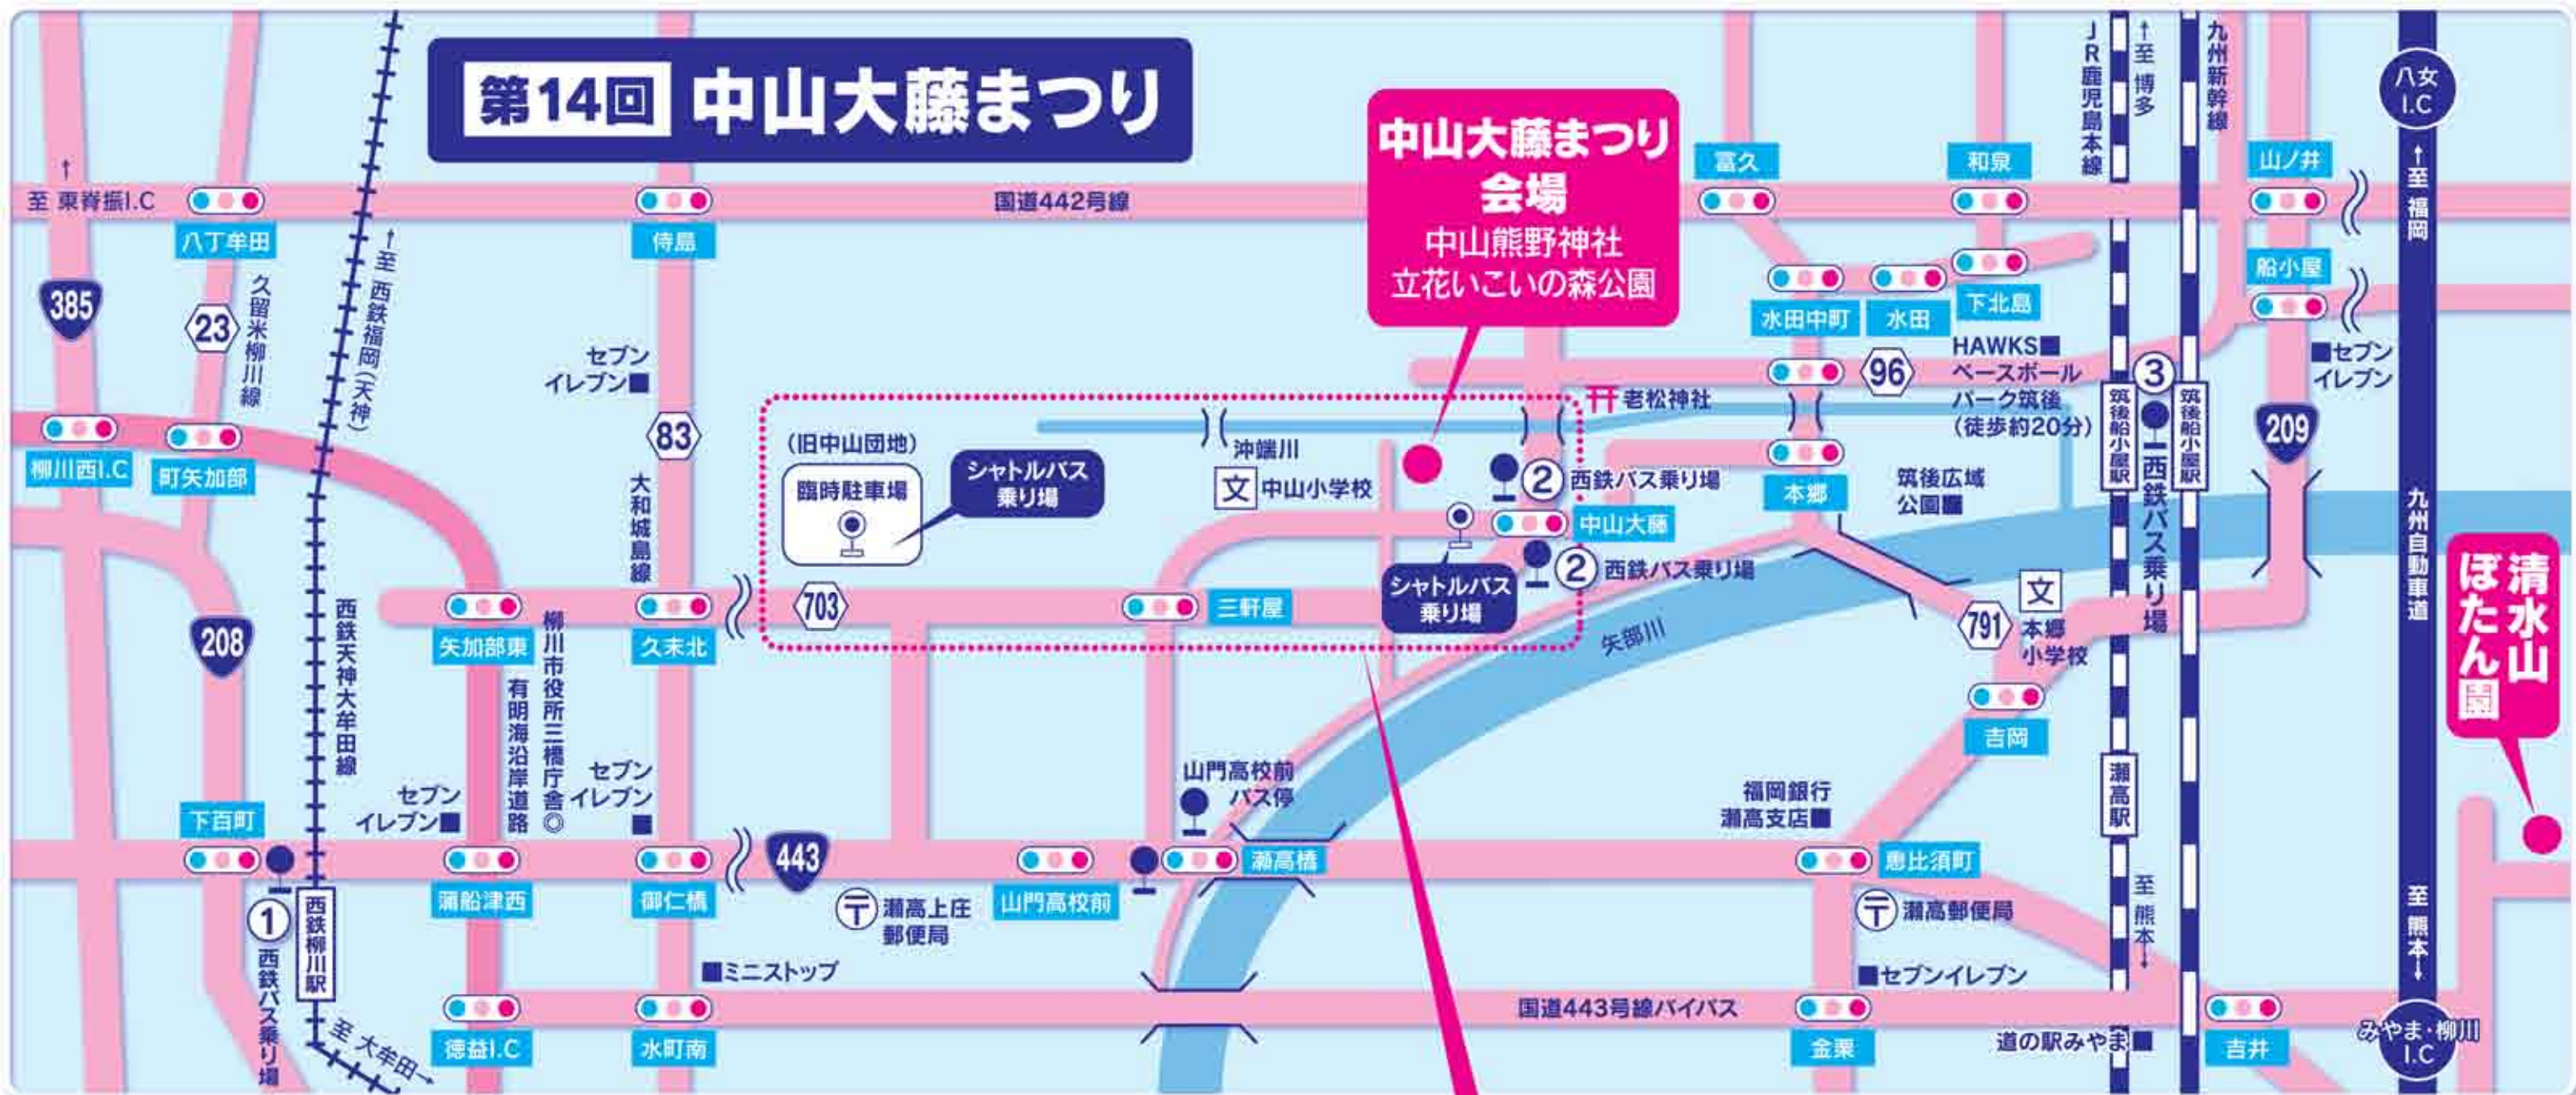

# 第14回 中山大藤まつり

**中山大藤まつり  
会場**  
中山熊野神社  
立花いこいの森公園

## 中山大藤まつり臨時バス運行時刻表

運行期間 平成29年4月15日(土)～4月30日(日)

西鉄柳川駅→立花いこいの森→筑後船小屋駅 バス時刻表

① 西鉄柳川駅	② 立花いこいの森	③ 筑後船小屋駅
9:30	9:46	9:51
10:00	10:16	10:21
10:30	10:46	10:51
11:00	11:16	11:21
11:30	11:46	11:51
12:00	12:16	12:21
13:00	13:16	13:21
13:30	13:46	13:51
14:00	14:16	14:21
14:30	14:46	14:51
15:00	15:16	15:21
15:30	15:46	15:51
16:00	16:16	16:21
16:30	16:46	16:51
17:30	17:46	17:51
18:00	18:16	18:21
18:30	18:46	18:51
19:00	19:16	19:21

筑後船小屋駅→立花いこいの森→西鉄柳川駅 バス時刻表

③ 筑後船小屋駅	② 立花いこいの森	① 西鉄柳川駅
9:55	10:00	10:16
10:25	10:30	10:46
10:55	11:00	11:16
11:25	11:30	11:46
11:55	12:00	12:16
12:25	12:30	12:46
13:25	13:30	13:46
13:55	14:00	14:16
14:25	14:30	14:46
14:55	15:00	15:16
15:25	15:30	15:46
15:55	16:00	16:16
16:25	16:30	16:46
16:55	17:00	17:16
17:55	18:00	18:16
18:25	18:30	18:46
18:55	19:00	19:16
19:25	19:30	19:46

運賃表 ① 西鉄柳川駅(駅西口発着) ← 片道 310円 → ② 立花いこいの森 ← 片道 170円 → ③ 筑後船小屋駅  
片道 370円